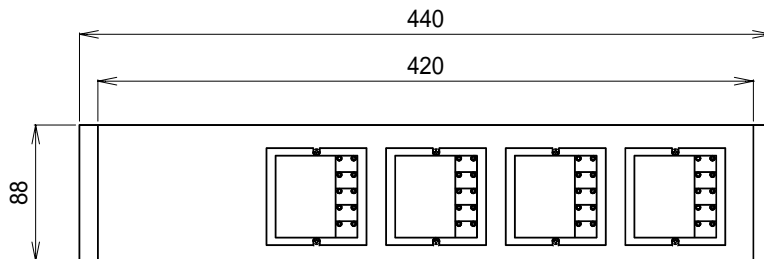

仕様書

UNI-PEX

20局非常・業務リモコン用増設スイッチユニット

ERB - 2202

使用電源	DC24V(本体より受電)
消費電流	200mA
出力制御	放送階選択: 20局(非常・業務) 一斉は、非常業務リモコンERM-5202の一斉スイッチにより制御
LED表示	階別作動表示: 20回線(緑) 出火階表示: 20回線(赤) 回線短絡表示: 階別作動表示点滅方式
外装	パネル(鋼板): マンセル10YR4/1近似色 ブラウングレー塗装 本体・側板: マンセル3.7YR7.7/0.1近似色 メインカラー
寸法	幅440mm 高さ88mm 奥行き105mm(EIA 2U)
質量	約2.8kg
付属品	UNI-PEX連絡先一覧 1