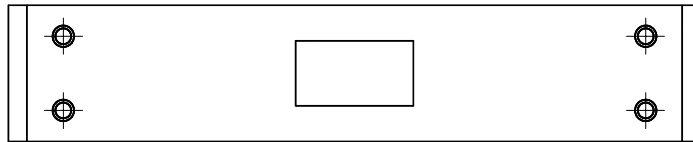

仕様書

UNI-PEX

20局非常・業務リモコン用増設スイッチユニット

ERB - 2202

使用電源	DC24V(本体より受電)
消費電流	200mA
出力制御	放送階選択: 20局(非常・業務) 一斉は、非常業務リモコンERM-5202の一斉スイッチにより制御
LED表示	階別作動表示: 20回線(緑) 出火階表示: 20回線(赤) 回線短絡表示: 階別作動表示点滅方式
外装	パネル(鋼板): マンセル10YR4/1近似色 ブラウングレー塗装 本体・側板: マンセル3.7YR7.7/0.1近似色 メインカラー
寸法	幅440mm 高さ88mm 奥行き105mm(EIA 2U)
質量	約2.8kg
付属品	UNI-PEX連絡先一覧 1