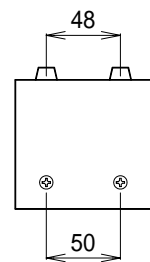

仕様書

UNI-PEX

20局非常・業務リモコン用増設スイッチユニット

ERB - 2202

使用電源	DC24V(本体より受電)
消費電流	200mA
出力制御	放送階選択: 20局(非常・業務) 一斉は、非常業務リモコンERM-5202の一斉スイッチにより制御
LED表示	階別作動表示: 20回線(緑) 出火階表示: 20回線(赤) 回線短絡表示: 階別作動表示点滅方式
外装	パネル(鋼板): マンセル10YR4/1近似色 ブラウングレー塗装 本体・側板: マンセル3.7YR7.7/0.1近似色 メインカラー
寸法	幅440mm 高さ88mm 奥行き105mm(EIA 2U)
質量	約2.8kg
付属品	UNI-PEX連絡先一覧 1