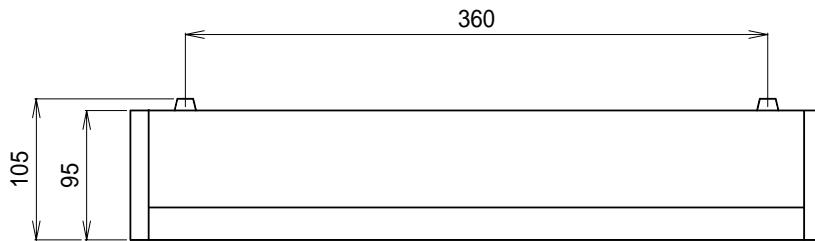

仕様書

UNI-PEX

20局非常・業務リモコン用増設スイッチユニット

ERB - 2202

使用電源	DC24V(本体より受電)
消費電流	200mA
出力制御	放送階選択: 20局(非常・業務) 一斉は、非常業務リモコンERM-5202の一斉スイッチにより制御
LED表示	階別作動表示: 20回線(緑) 出火階表示: 20回線(赤) 回線短絡表示: 階別作動表示点滅方式
外装	パネル(鋼板): マンセル10YR4/1近似色 ブラウングレー塗装 本体・側板: マンセル3.7YR7.7/0.1近似色 メインカラー
寸法	幅440mm 高さ88mm 奥行き105mm(EIA 2U)
質量	約2.8kg
付属品	UNI-PEX連絡先一覧 1