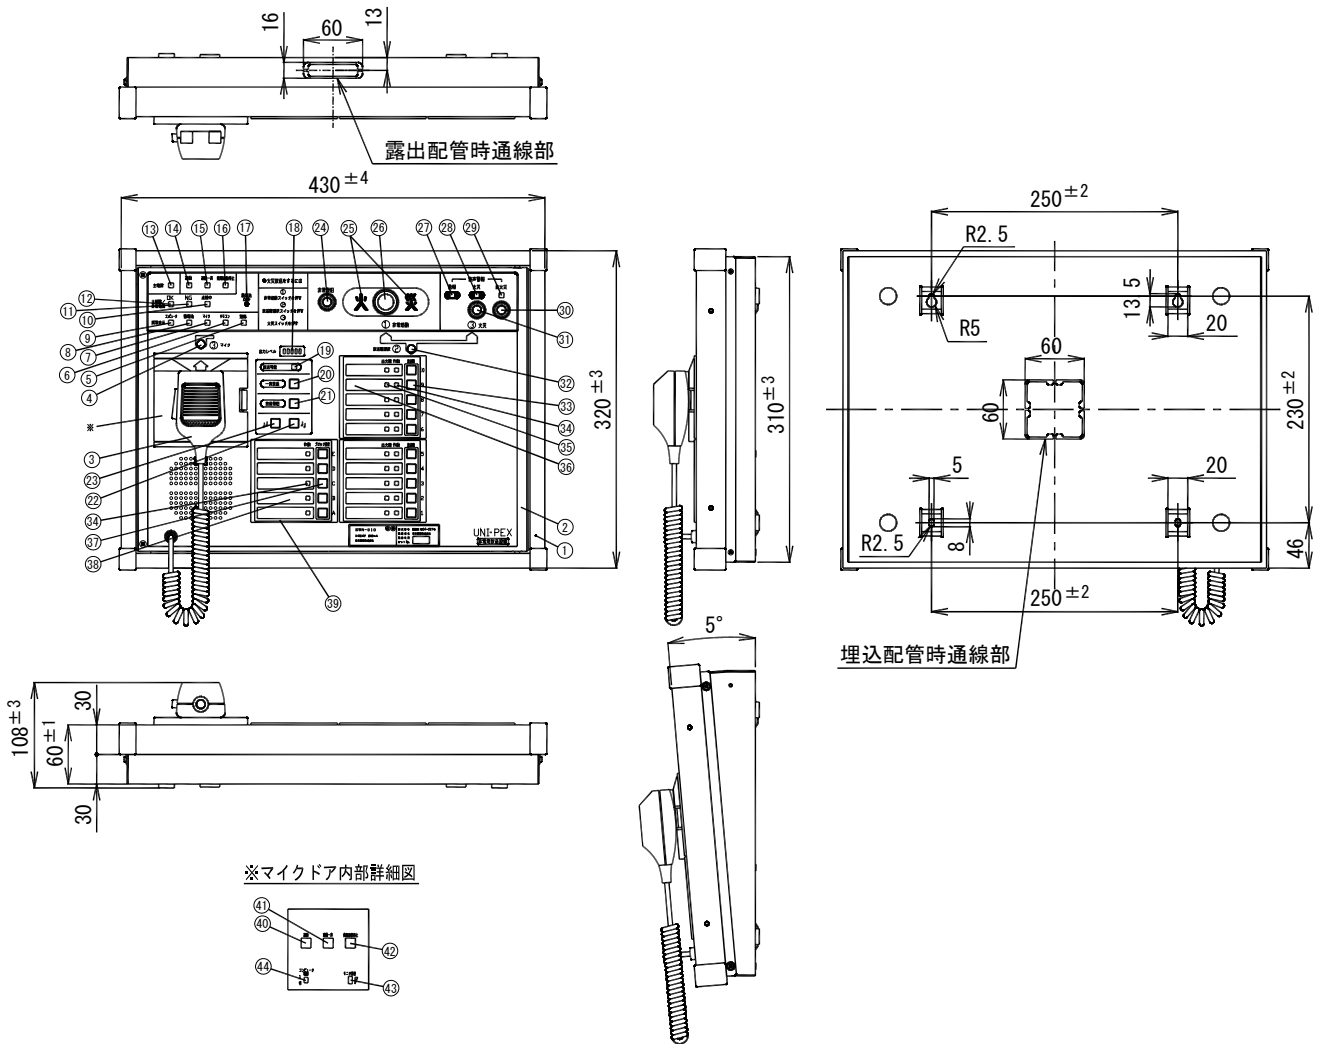

仕様書

UNI-PEX

(2/2)

非常・業務リモコン
EWR-010A

※マイクドア内部詳細図

名称	名称	名称	名称	名称
1 本体シャーシ	11 主回路電源電圧異常表示灯	21 放送復旧スイッチ	31 火災放送スイッチ	41 連動一斉スイッチ
2 前面パネル	12 主回路電源電圧正常表示灯	22 コールサイン下リスイッチ	32 放送階選択指示灯 (1~10)	42 発報連動停止スイッチ
3 非常・業務兼用マイク	13 主電源表示灯	23 コールサイン上リスイッチ	33 放送階選択スイッチ	43 モニター音量スイッチ
4 非常・業務兼用マイク指示灯	14 連動表示灯	24 非常復旧スイッチ	34 作動表示灯	44 コンピューター制御スイッチ
5 短絡表示灯	15 連動一斉表示灯	25 火災灯	35 出火階表示灯	
6 リモコン回線異常表示灯	16 発報連動停止表示灯	26 非常起動スイッチ	36 階別表示紙	
7 非常・業務兼用マイク異常表示灯	17 蓄電池点検スイッチ	27 発報放送表示灯	37 ブロック選択スイッチ	
8 蓄電池異常表示灯	18 出力レベル表示灯	28 火災放送表示灯	38 ブロック表示紙	
9 コンピューター異常表示灯	19 放送可能表示灯	29 非火災放送表示灯	39 透明カバー	
10 点検中表示灯	20 一斉放送スイッチ	30 非火災放送スイッチ	40 連動スイッチ	

単位mm

営業

AG01-A01

今後改良のため、予告なく変更することがあります。

製造元 日本電音株式会社 販売元 ユニペックス株式会社