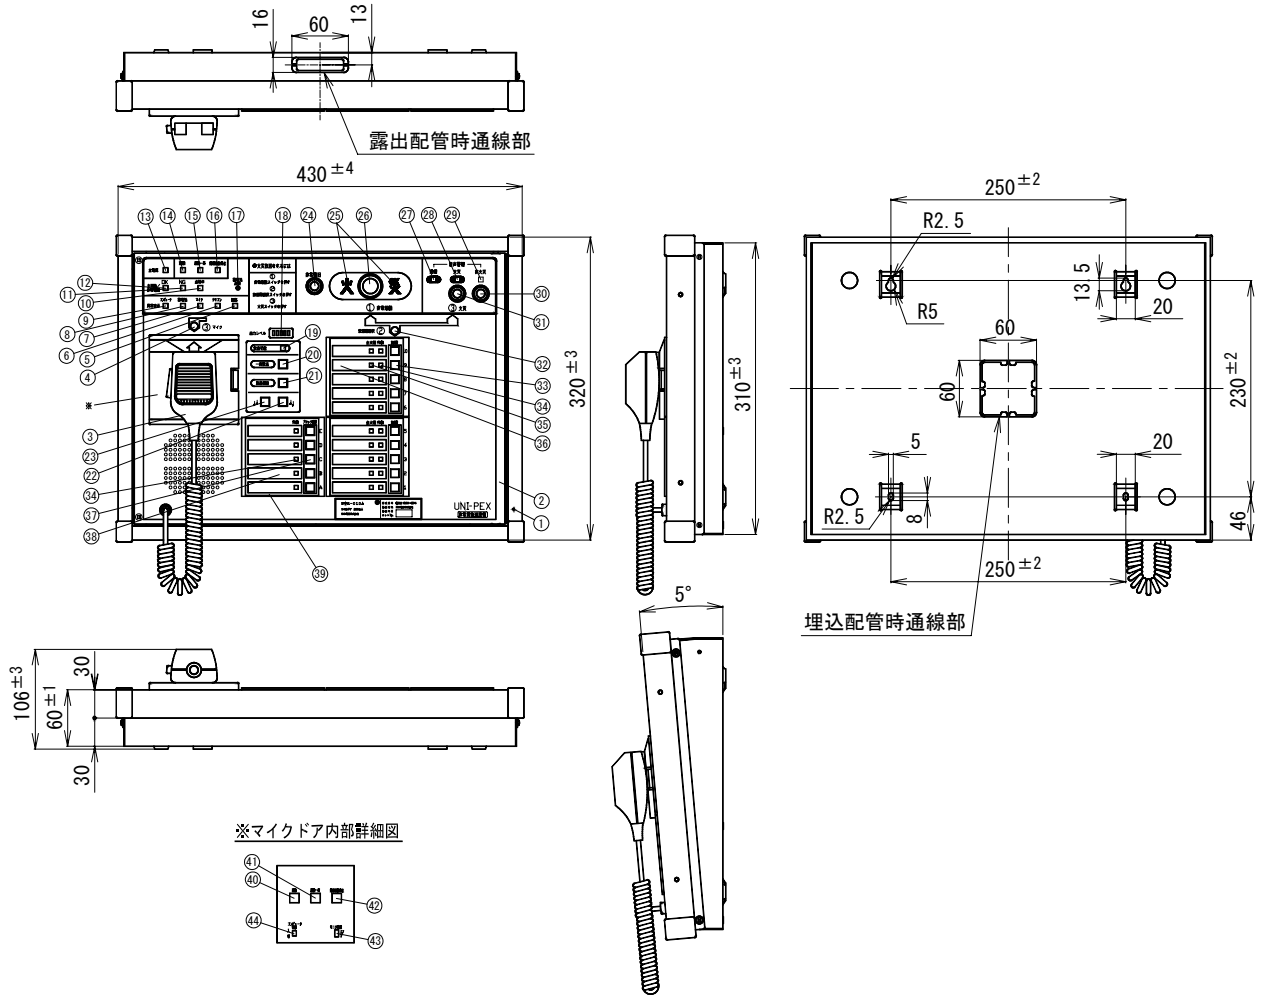

特徴・用途 必要な区域をまとめて放送できるブロック指定放送が可能です。
外形サイズのスリム化を図り、ラックマウントにも対応しています。
(ラック取付金具: EEP-EWR 別売品)

本体リモコン間の配線距離

耐熱電線 (対形ケーブル) をご使用ください。
電源線は1線当り5Ω以下、その他の線は1線当り50Ω以下の電線をお使いください。

線径	抵抗値
φ0.65mm	58Ω/km
φ0.9mm	30Ω/km
φ1.2mm	17Ω/km
φ1.6mm	10Ω/km

No. 2の外観図と合わせてご覧ください。

営業

J103

仕様書

UNI-PEX

No. 2

非常・業務リモコン
EWR-010A

名称	名称	名称	名称	名称
1 本体シャーシー	11 主回路電源電圧異常表示灯	21 放送復旧スイッチ	31 火災放送スイッチ	41 連動一斉スイッチ
2 前面パネル	12 主回路電源電圧正常表示灯	22 コールサイン下リスイッチ	32 放送階選択指示灯(1~10)	42 発報連動停止スイッチ
3 非常・業務兼用マイク	13 主電源表示灯	23 コールサイン上リスイッチ	33 放送階選択スイッチ	43 モニター音量スイッチ
4 非常・業務兼用マイク指示灯	14 連動表示灯	24 非常復旧スイッチ	34 作動表示灯	44 コンピューター制御スイッチ
5 短絡表示灯	15 連動一斉表示灯	25 火災灯	35 出火階表示灯	
6 リモコン回線異常表示灯	16 発報連動停止表示灯	26 非常起動スイッチ	36 階別表示紙	
7 非常・業務兼用マイク異常表示灯	17 蓄電池点検スイッチ	27 発報放送表示灯	37 ブロック選択スイッチ	
8 蓄電池異常表示灯	18 出力レベル表示灯	28 火災放送表示灯	38 ブロック表示紙	
9 コンピューター異常表示灯	19 放送可能表示灯	29 非火災放送表示灯	39 透明カバー	
10 点検中表示灯	20 一斉放送スイッチ	30 非火災放送スイッチ	40 連動スイッチ	