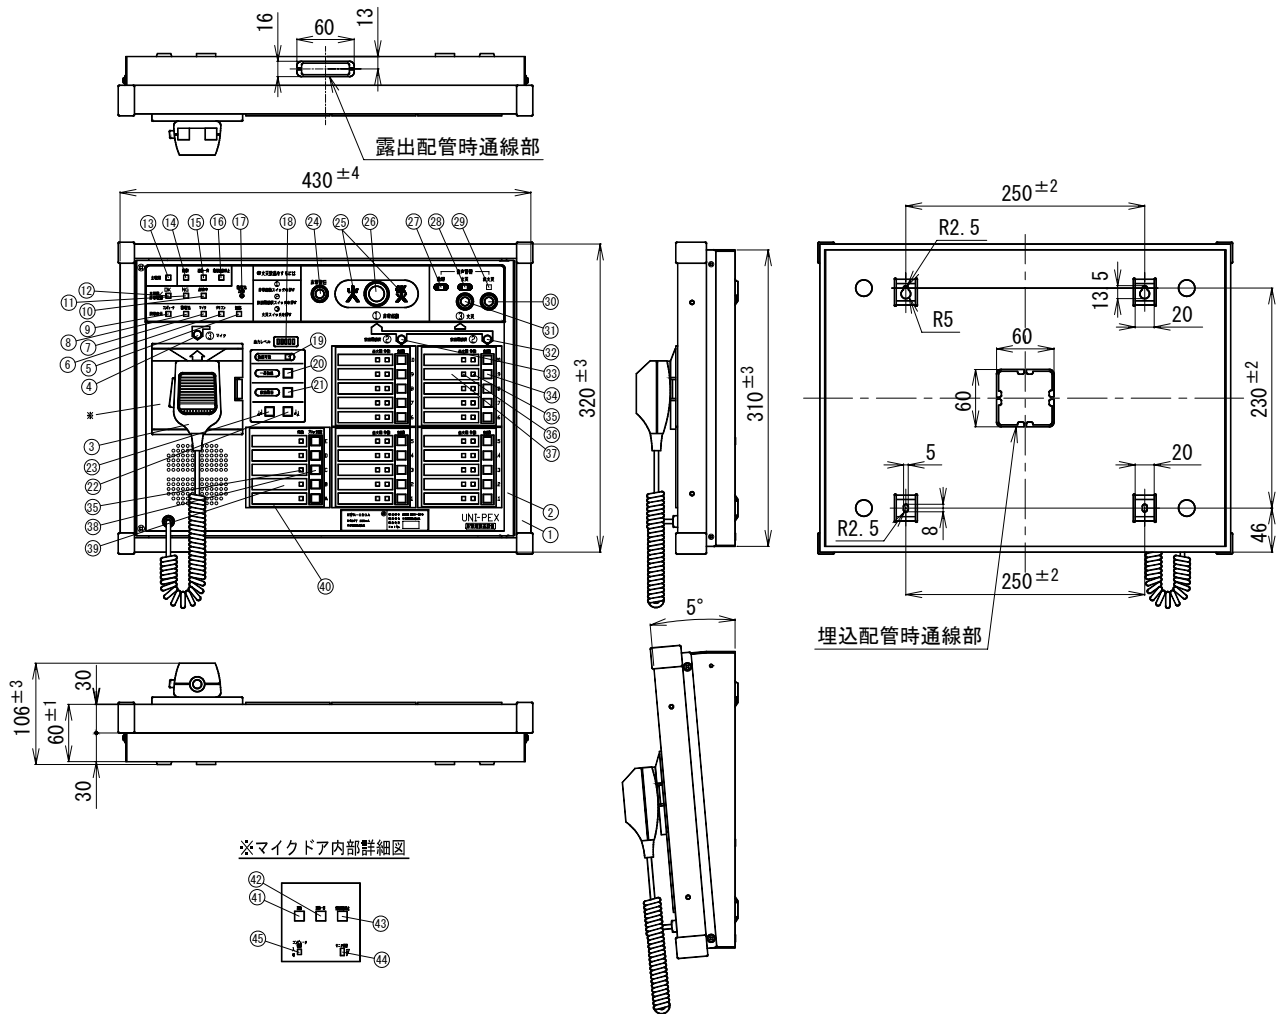

仕様書

UNI-PEX

No. 2

非常・業務リモコン
EWR-020A

名称	名称	名称	名称	名称
1 本体シャーシー	11 主回路電源電圧異常表示灯	21 放送復旧スイッチ	31 火災放送スイッチ	41 連動スイッチ
2 前面パネル	12 主回路電源電圧正常表示灯	22 コールサイン下リスイッチ	32 放送階選択指示灯 (11~20)	42 連動一斉スイッチ
3 非常・業務兼用マイク	13 主電源表示灯	23 コールサイン上リスイッチ	33 放送階選択指示灯 (1~10)	43 発報連動停止スイッチ
4 非常・業務兼用マイク指示灯	14 連動表示灯	24 非常復旧スイッチ	34 放送階選択スイッチ	44 モニター音量スイッチ
5 短絡表示灯	15 連動一斉表示灯	25 火災灯	35 作動表示灯	45 コンピューター制御スイッチ
6 リモコン回線異常表示灯	16 発報連動停止表示灯	26 非常起動スイッチ	36 出火階表示灯	
7 非常・業務兼用マイク異常表示灯	17 蓄電池点検スイッチ	27 発報放送表示灯	37 階別表示紙	
8 蓄電池異常表示灯	18 出力レベル表示灯	28 火災放送表示灯	38 ブロック選択スイッチ	
9 コンピューター異常表示灯	19 放送可能表示灯	29 非火災放送表示灯	39 ブロック表示紙	
10 点検中表示灯	20 一斉放送スイッチ	30 非火災放送スイッチ	40 透明カバー	