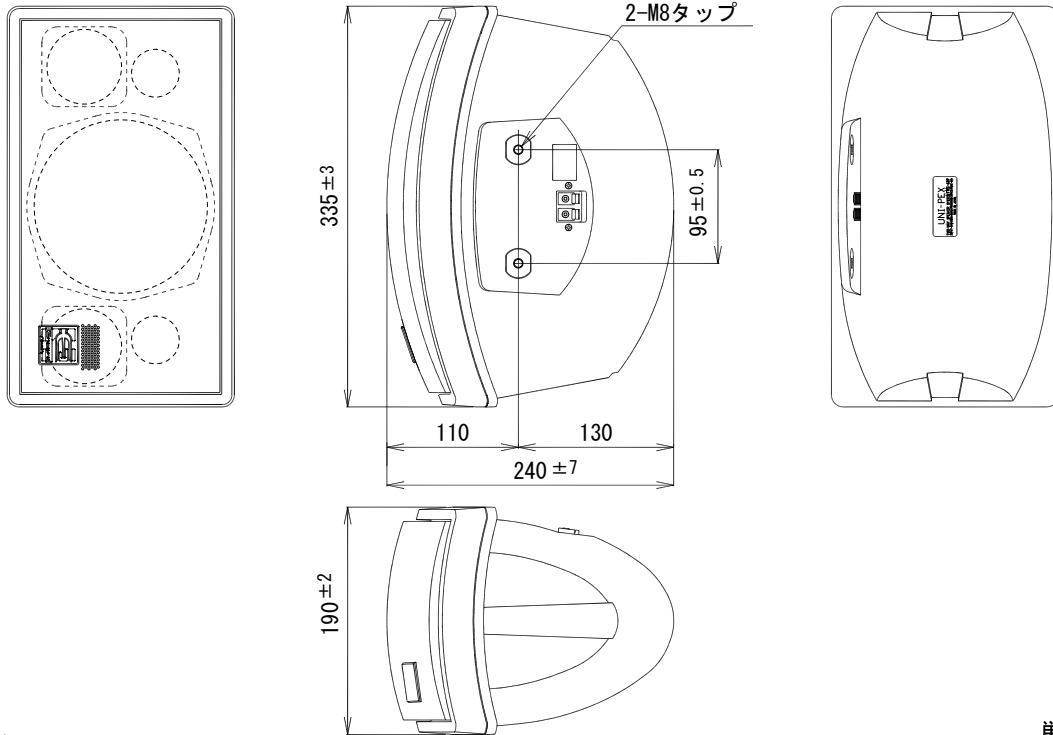

2ウェイスピーカー FMS-60PK

許 容 入 力	定格：60W (RMS/EIA) 最大：120W (連続プログラム)
定格インピーダンス	8Ω
出力音圧レベル	93dB (1m 1Wにて)
再生周波数帯域	60Hz～20kHz (偏差20dB以内)
クロスオーバー周波数	3kHz
指 向 特 性	40°×70° (水平×垂直、-6dB)
入 力 機 構	2Pプッシュターミナル
使用スピーカー	低音用：φ16cm コーン形ウーハー ×1 高音用：φ7cm コーン形ツイーター ×2
外 装	エンクロージャー (PP樹脂)：マンセルN1.5近似色 ブラック (半艶消し) バツフル (PP樹脂)：マンセルN1.5近似色 ブラック (半艶消し) グリルスクリーン (パンチングメタル)：マンセルN1.5近似色 ブラック (半艶消し)
寸 法	幅335mm 高さ190mm 奥行240mm
質 量	約4.1kg
付 属 品	取扱説明書 (保証書付) ×1
専 用 品	天井取付金具 (SA-901KA)
特 徴・用 途	高能率、高耐久性を重視した2ウェイバスレフ型スピーカーシステムです。 別売の取付金具との組合せにより、天井吊り下げに適した外観デザインを実現します。

* 設置上のご注意

油の付着しやすい場所や、特に大きな振動が発生する場所には設置しないでください。取付部等が劣化し、落下などの事故の原因となります。

単位mm

営 業

AD04