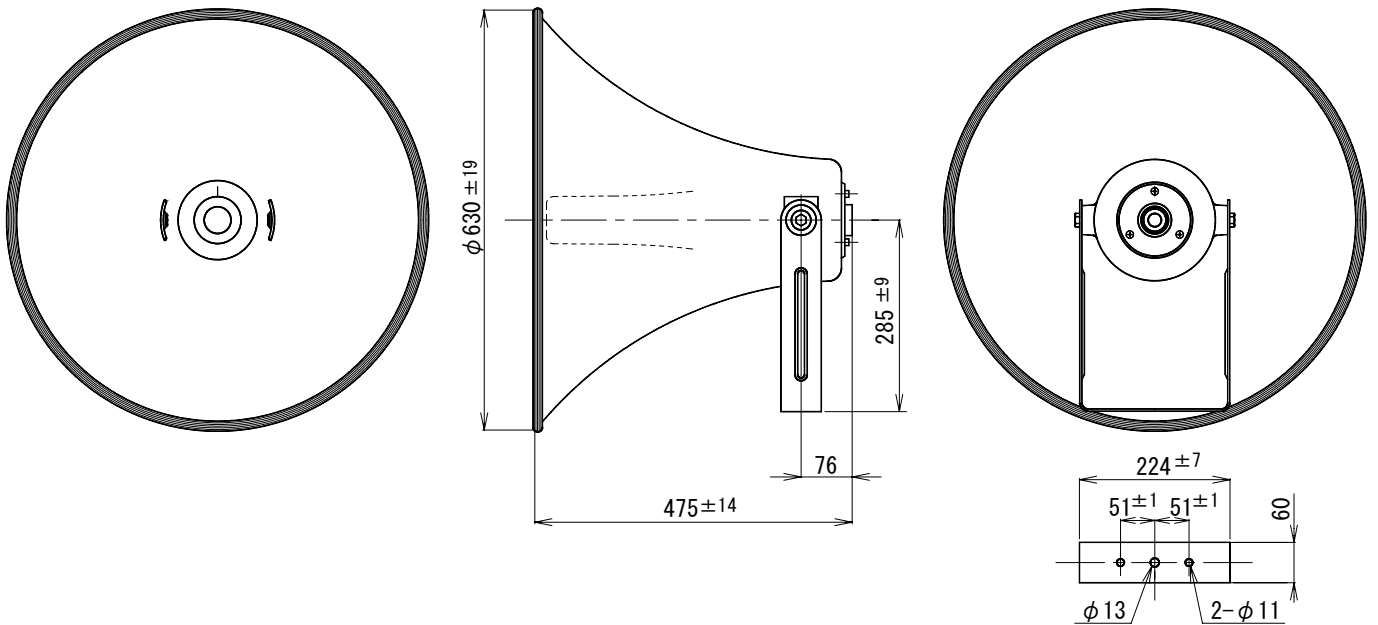

セパレートホーン

H-630A

口径寸法	φ630mm (ホーンタイヤ除く)		
全長寸法	475mm (ホーンタイヤ除く)		
外装	ホーンマウス (アルミニウム) : マンセルN7.0近似色	ライトグレー	塗装
	レфлекター (アルミニウム) : マンセルN7.0近似色	ライトグレー	塗装
	ブラケット (SPHC) : 溶融亜鉛メッキ		
低域限界周波数	130Hz		
結合部寸法	JIS C 5504 第1種 (φ34.925mm)		
取付金具	U字形ブラケット L形		
質量	約3.7kg		
外部規格	JIS C 5504 ホーンスピーカに準拠		
付属品	取扱説明書/安全編 1		
特徴・用途	大口径一般拡声装置用の丸形レフレックスホーンです。 UNI-PEXのドライバーユニットと組合せて使用します。 外部にステンレス製のボルト、ねじ、ワッシャー類を使用していますので、錆びにくくなっています。 溶融亜鉛メッキのブラケットの採用により、錆びにくくなっています。		

*** 設置上のご注意**

油の付着しやすい場所や、特に大きな振動が発生する場所には設置しないでください。取付部等が劣化し、落下などの事故の原因となります。

単位 mm

営業

JH09