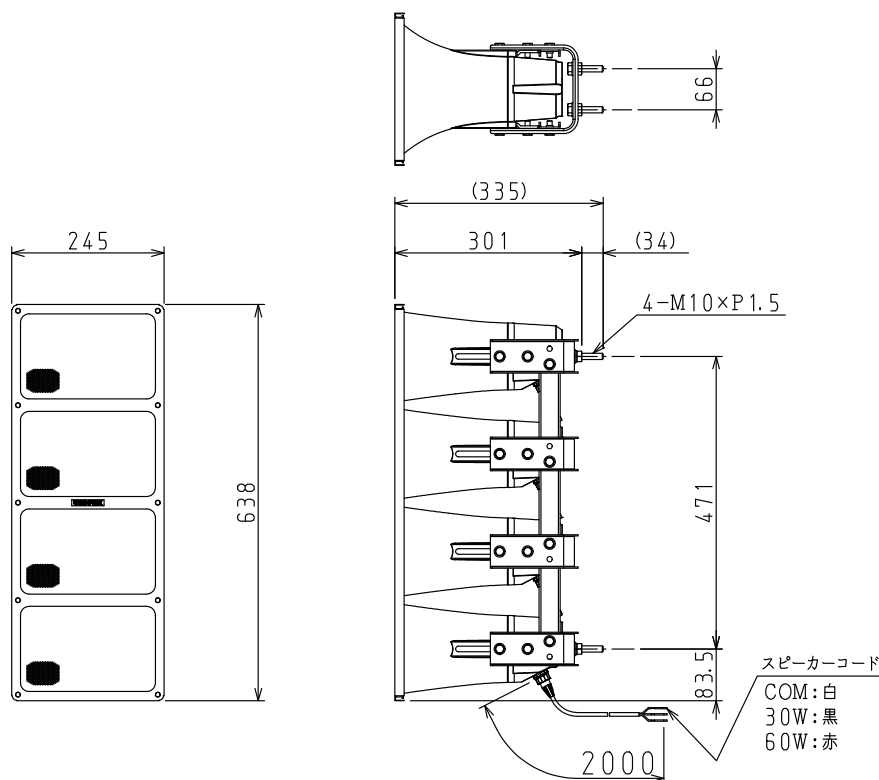

防災用ホーンコラムスピーカー

HC-B60

定格入力	60W
定格インピーダンス	170Ω (60W)、330Ω (30W) ハイインピーダンス100系 ※200Ω (50W) 切換可
出力音圧レベル	120dB (約2kHz) / 117dB (JIS C 5504) (1W/1m 換算値)
再生周波数帯域	350Hz~9kHz
指向角度	水平: 約120°、垂直: 約30° (1kHz) 水平: 約60°、垂直: 約20° (2kHz)
使用スピーカー	ホーンスピーカー × 4
使用温度範囲	-20°C~+55°C
防水・防塵性能	IPX5
付帯機能	落下防止ワイヤー (別途調達) をブラケットに取付可能、防虫ネット付き
耐風速	75m/s (計算値)
受風面積	正面: 0.156㎡、側面: 0.138㎡ (参考値)
外装	ホーンマウス (ASA樹脂) マンセルN7.0近似色 ライトグレー カバー (ASA樹脂) マンセルN7.0近似色 ライトグレー 防虫ネット (ステンレス) マンセルN7.0近似色 ライトグレー 耐塩塗装 ブラケット (ステンレス) 取付ボルト類 (ステンレス)
寸法	高さ638mm 幅245mm 奥行き301mm (突起物除く)
質量	約9.5kg
付属品	取扱説明書 (保証書付) × 1、M10ナット × 8、M10ばね座金 × 4、M10平座金 × 8
適合取付金具	SA-B101 × 1
取付バンド	イワブチ RABDシリーズ × 4 (別途調達)