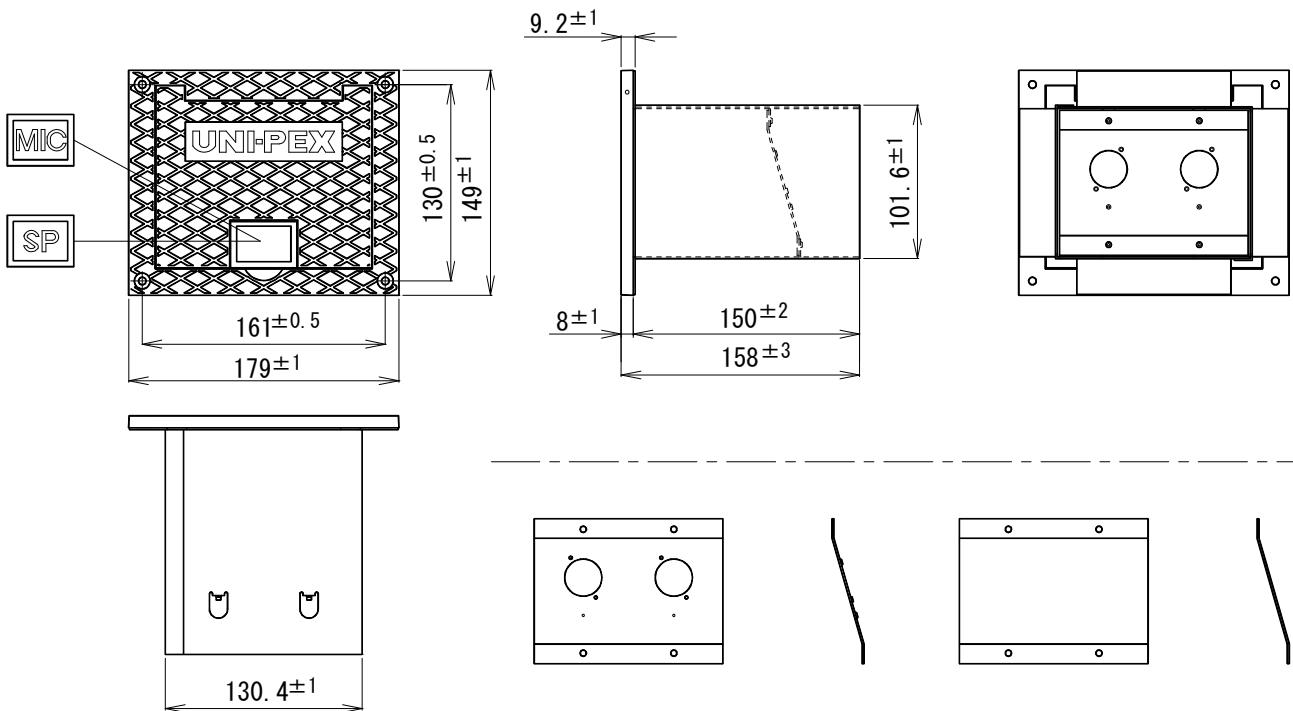

フローアコンセントボックス

JFB-200

適合コネクタ 外装	マイク：XLR-3-31相当品／スピーカー：XLR-4-31相当品 プレート（アルミニウム鋳物）：シルバーメタリック塗装 ボックス（鋼板）：マンセルN1近似色 ブラック塗装
耐荷重	300Kg
外形寸法	縦149mm 横179mm 深さ158mm
質量	約1.5kg
適合プラグ	マイク：XLR-3-12C相当品／スピーカー：XLR-4-12C相当品
付属品	通線用蓋（スピーカー用）×1、コネクタ取付用ブランクシャーシ×1、φ5×25半丸皿木ねじ×4、M3×6ねじ×2、M3×6半丸皿ねじ×4、コンセント表示シール×2、取付工事説明書×1