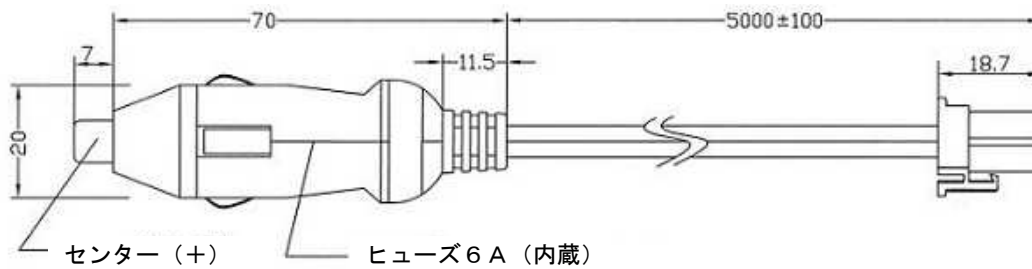

環境対応品 (RoHS10物質対応)

外部DC電源コード

LD-WA7

コード種別	0.75mm ² 2芯 ビニールコード
接続プラグ	機器側：2Pコネクター 車両側：カープラグ
ヒューズ	6A (カープラグに内蔵、φ6.4mm×30mm)
有効長	5m
質量	約170g
特徴・用途	ワイヤレスアンプ“WA-7シリーズ”専用のDC電源コードです。 自動車等のアクセサリソケット (シガーライターソケット) からDC12Vを供給する事ができます。 本品は12V車専用です。24V車ではご使用できません。