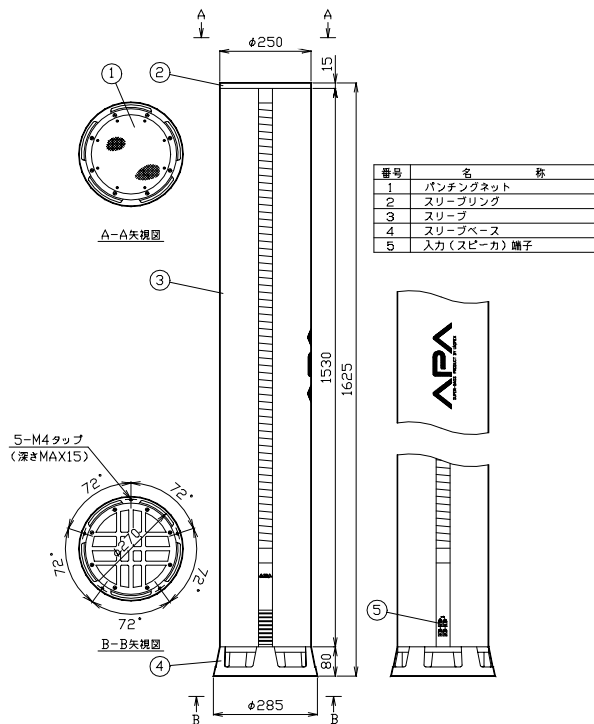

仕様書

UNI-PEX

スーパーバス

LF - 1600

許 容 入 力	80W (RMS EIA 426A/パワーテスト) 160W (連続プログラム)
公 称 インピーダンス	4
出力音圧レベル	86dB(1m1W)
再生周波数帯域	35 ~ 120Hz (専用プロセッサ APR-0501 接続時)
使用スピーカ	20cmダイナミックコーンスピーカ
外 装	スリーブ (アルミニウム) マンセル N1.5 近似色 ブラック つや消し スリーブベース (アルミ鋳物) マンセル N1.5 近似色 ブラック つや消し
寸 法	高さ 1625mm 直径 285mm
質 量	約17kg
付 属 品	プライスカード 1、保証書 1、取扱説明書 1
専 用 品	専用プロセッサ APR-0501
適 合 品	マルチ4アンプ APX-M504 パワーアンプ APAシリーズ ベースボード FB-430
特 徴 ・ 用 途	大出力20cmのウーハユニットと合成樹脂のフレキチューブの音響導波管を巧みに組み合わせた新しい原理によるサブウーハシステムです。 マルチ4アンプAPX-M504や専用プロセッサAPR-0501と組合せ、今までのスピーカでは経験できなかった臨場感のある重低音を再生する事ができます。 別売のベースボードFB-430を取り付ける事により、より安定した設置ができます。 レストランシアター、スポーツスタジオ、ホテルロビー、各種サロン、パーティー会場など、あらゆる屋内施設の使用に最適なアクティブPAサウンド用スピーカです。

単位 mm

営 業

IH07