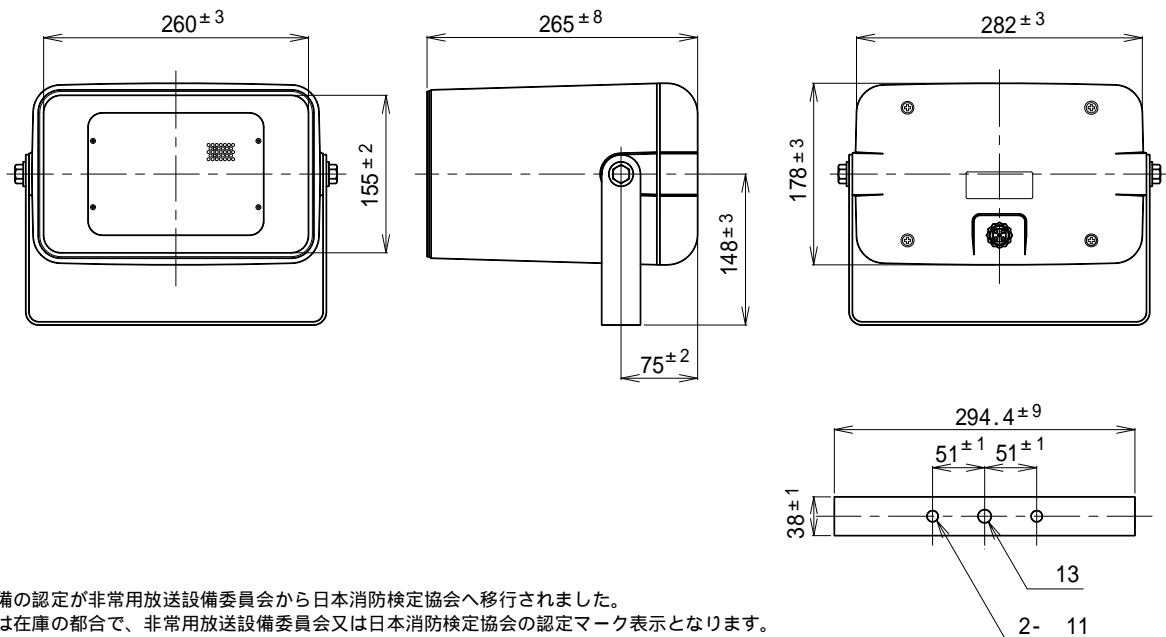

仕様書

UNI-PEX

ワイドレンジスピーカー

LH - 10 T

日本消防検定協会認定品

非常用放送設備委員会認定品

外形寸法	178mm × 282mm
口径寸法	155mm × 260mm
全長寸法	265mm
定格入力	10W
定格インピーダンス 及び非常用種別	1k (10W) L級 2k (5W) L級 5k (2W) L級 COM (ハインピーダンス 100系)
出力音圧レベル	98dB (1m 1Wにて)
再生周波数帯域	150Hz ~ 13kHz (偏差20dB)
使用スピーカー	12cm ダイナミックコーンスピーカー ボイスコイルインピーダンス 8
外装	ホーンマウス(合成樹脂): マンセル5Y8.5/1近似色 アイボリー カバー(合成樹脂): マンセル5Y8.5/1近似色 アイボリー ブラケット(普通鋼): マンセル5Y8.5/1近似色 アイボリー パンチングネット(アルミニウム): マンセルN1近似色 ブラック
取付金具	U字形ブラケット L形
質量	約3.1kg
適用規格	JIS C 5504 ホーンスピーカに準ずる 非常用放送設備委員会認定品
付属品	専用プラグ付コード(約50cm) 1、UNI-PEX連絡先一覧 1
特徴・用途	ホーンスピーカーに近い耐候性とコーンスピーカーの優れた音質を合わせ、かつユニークなデザインの合成樹脂製で屋外、屋内両用スピーカーです。 スピーカーはコーン紙にテフロン樹脂を混入したことにより撥水性を持たせた防滴コーンを採用しました。 定格インピーダンスとハインピーダンス入力W数がコンセント切換式ですので、出力の整合が容易に行えます。拡声装置、BGMサービス等に好適です。