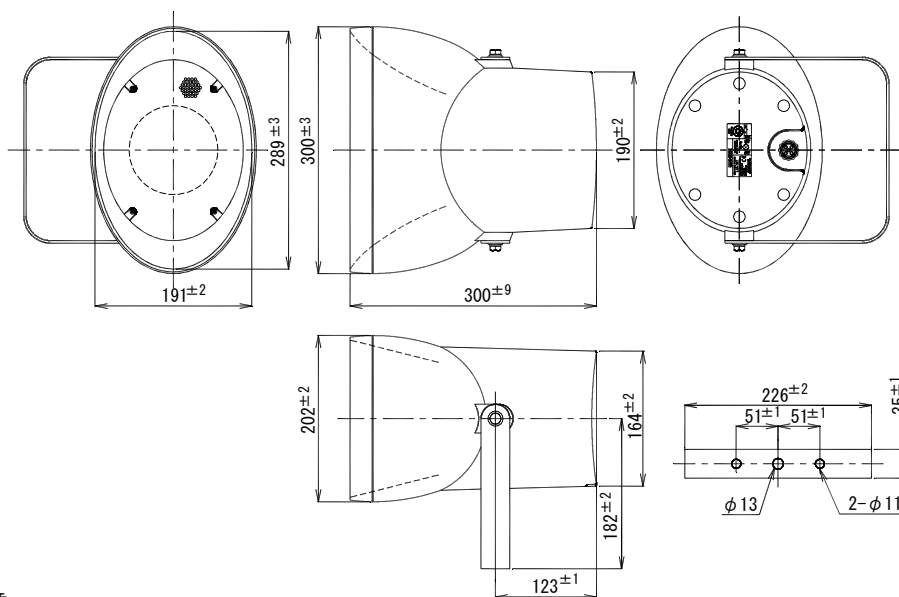

環境対応品 (RoHS 10物質対応)

ワイドレンジスピーカー

LHA-30T

定格入力	30W
定格インピーダンス及び非常用種別	330Ω (30W) (L級) 500Ω (20W) (L級) 1kΩ (10W) (L級) (ハイインピーダンス 100系) コンセント切換式
音響パワーレベル	p = 99 dB (1W)
指向特性区分	M
出力音圧レベル	101 dB (1m 1W)
再生周波数帯域	180 Hz ~ 15 kHz (偏差 20 dB 以内)
取付金具	U字型ブラケット L形 (JIS C 5504)
外装	バツフル (ABS樹脂) : マンセル 2.5PB9/2 近似色 ライトグレー塗装 (艶あり) 本体ケース (ABS樹脂) : マンセル 2.5PB9/2 近似色 ライトグレー塗装 (艶あり) ブラケット (ステンレス) : マンセル 2.5PB9/2 近似色 ライトグレー塗装 (艶あり) パンチングネット (アルミニウム) : マンセル 2.5PB9/2 近似色 ライトグレー塗装 (艶あり) ねじ類 (ステンレス)
寸法	外形寸法 幅 300mm 高さ 202mm 奥行き 300mm (本体部) 口径寸法 幅 289mm 高さ 191mm
質量	約 3.3 kg
適用規格	JIS C 5532、JIS C 5504 に準拠 日本消防検定協会認定品 型式番号 認評放 第 22 ~ 4号
防水性能	IPX4
付属品	専用プラグ付コード (約 50cm) × 1、取扱説明書 × 1、UNI-PEX 連絡先一覧 × 1
特徴・用途	ホーンスピーカーに近い耐候性とコーンスピーカーの優れた音質を合せ、かつ斬新なデザインの屋外、屋内両用スピーカーです。スピーカーユニットには防滴コーン紙を採用しています。スピーカー接続コードにコンセント切換式を採用し、定格インピーダンスとハイインピーダンス入力W数を表示することにより、出力の整合が容易に行えます。

* 設置上のご注意

単位mm

油の付着しやすい場所や、特に大きな振動が発生する場所には設置しないでください。取付部等が劣化し、落下などの事故の原因となります。

営業

A107-A02