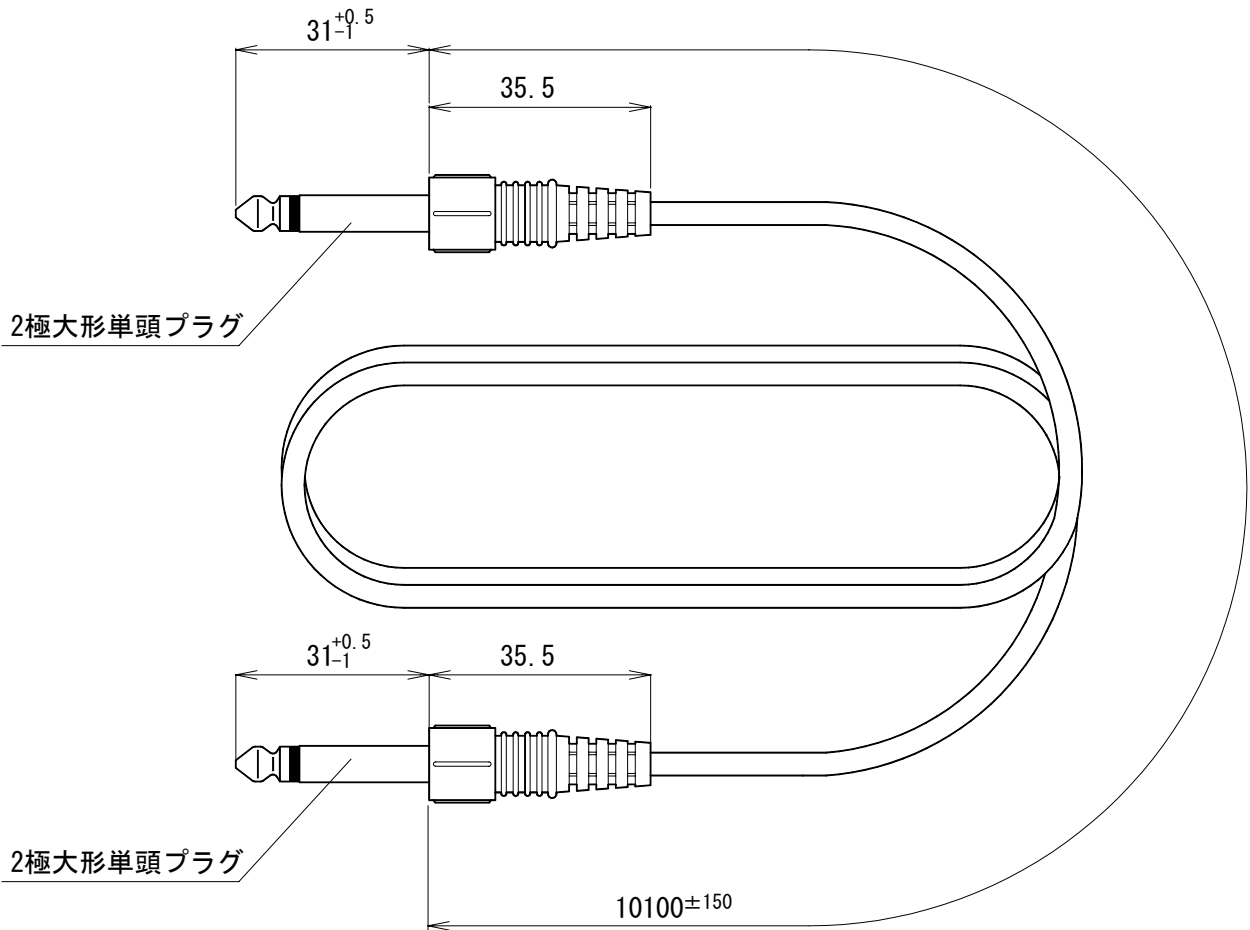

仕様書

UNI-PEX

環境対応品 (RoHS対応)

ラインコード

LM-610

使用コード 1芯シールド線 導体 20/0.18A
コード長さ 約10m
質量 約325g
付帯機能 2極大形単頭プラグ付
特長・用途 CGAシリーズをはじめとした仮設放送設備用ラインコードです。
モニタースピーカーMAS-102A等への信号入力に使用します。

単位 mm

営業