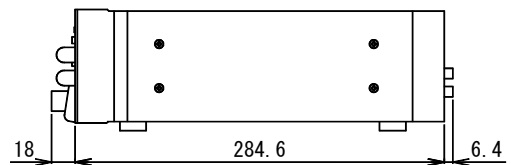

MDレコーダー

MD-02

電源	AC100~240V 50/60Hz
消費電力	8W (100~120V)
使用ディスク	MD (ミニディスク)
チャンネル数	2チャンネル (ステレオ)、1チャンネル (モノラル)
記録モード	STEREO/MONO/LP2/LP4
録音時間	74分 (STEREO) / 148分 (MONO) / 148分 (LP2) / 296分 (LP4) (74分MD使用時)
サンプリング周波数	44.1kHz
アナログ入力	-10dBV 22kΩ RCAピンジャック
アナログ出力	-10dBV 200Ω RCAピンジャック
ヘッドホン出力	ステレオホンジャック 最大出力: 45mW+45mW以上 (32Ω負荷)
デジタル入力	COAXIAL (RCA) IEC60958-3 (S/PDIF) OPTICAL (TOS) IEC60958-3 (S/PDIF)
デジタル出力	COAXIAL (RCA) IEC60958-3 (S/PDIF) OPTICAL (TOS) IEC60958-3 (S/PDIF)
コントロール入力	キーボード: ミニDIN 6ピン (PS/2)
周波数特性	20Hz~20kHz ±0.5dB
歪率	0.006%以下 (再生時、1kHz、20kHz LPF)
S/N比	94dB以上 (再生時、20kHz LPF、A-WTD)
ダイナミックレンジ	94dB以上 (再生時、20kHz LPF、A-WTD)
チャンネルパレージョン	80dB以上 (再生時/録音時、1kHz、1kHz BPF)
質量	4.4kg
寸法	482.6mm (幅) × 94mm (高さ) × 308.7mm (奥行き)
特徴・用途	ステレオやモノラルの録音再生のほか、録音時間が2倍になるLP2、4倍になるLP4のロングプレーモードに対応したMDレコーダー。入出力はアンバランスアナログ入出力と、COAXIAL および OPTICAL デジタル入出力を装備。音響設備一般やPA/SR等様々な用途に対応します。ワイヤレスリモコン付属です。