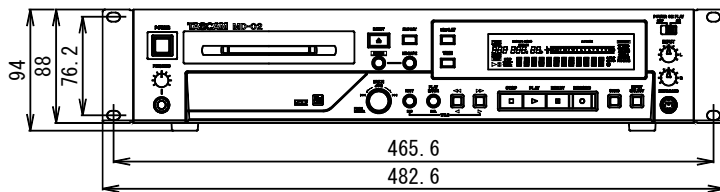

MDレコーダー

MD-02

電源	AC100~240V 50/60Hz
消費電力	8W (100~120V)
使用ディスク	MD (ミニディスク)
チャンネル数	2チャンネル (ステレオ)、1チャンネル (モノラル)
記録モード	STEREO/MONO/LP2/LP4
録音時間	74分 (STEREO) / 148分 (MONO) / 148分 (LP2) / 296分 (LP4) (74分MD使用時)
サンプリング周波数	44.1kHz
アナログ入力	-10dBV 22kΩ RCAピンジャック
アナログ出力	-10dBV 200Ω RCAピンジャック
ヘッドホン出力	ステレオホンジャック 最大出力: 45mW+45mW以上 (32Ω負荷)
デジタル入力	COAXIAL (RCA) IEC60958-3 (S/PDIF) OPTICAL (TOS) IEC60958-3 (S/PDIF)
デジタル出力	COAXIAL (RCA) IEC60958-3 (S/PDIF) OPTICAL (TOS) IEC60958-3 (S/PDIF)
コントロール入力	キーボード: ミニDIN 6ピン (PS/2)
周波数特性	20Hz~20kHz ±0.5dB
歪率	0.006%以下 (再生時、1kHz、20kHz LPF)
S/N比	94dB以上 (再生時、20kHz LPF、A-WTD)
ダイナミックレンジ	94dB以上 (再生時、20kHz LPF、A-WTD)
チャンネルパレージョン	80dB以上 (再生時/録音時、1kHz、1kHz BPF)
質量	4.4kg
寸法	482.6mm (幅) × 94mm (高さ) × 308.7mm (奥行き)
特徴・用途	ステレオやモノラルの録音再生のほか、録音時間が2倍になるLP2、4倍になるLP4のロングプレーモードに対応したMDレコーダー。入出力はアンバランスアナログ入出力と、COAXIAL および OPTICAL デジタル入出力を装備。音響設備一般やPA/SR等様々な用途に対応します。ワイヤレスリモコン付属です。