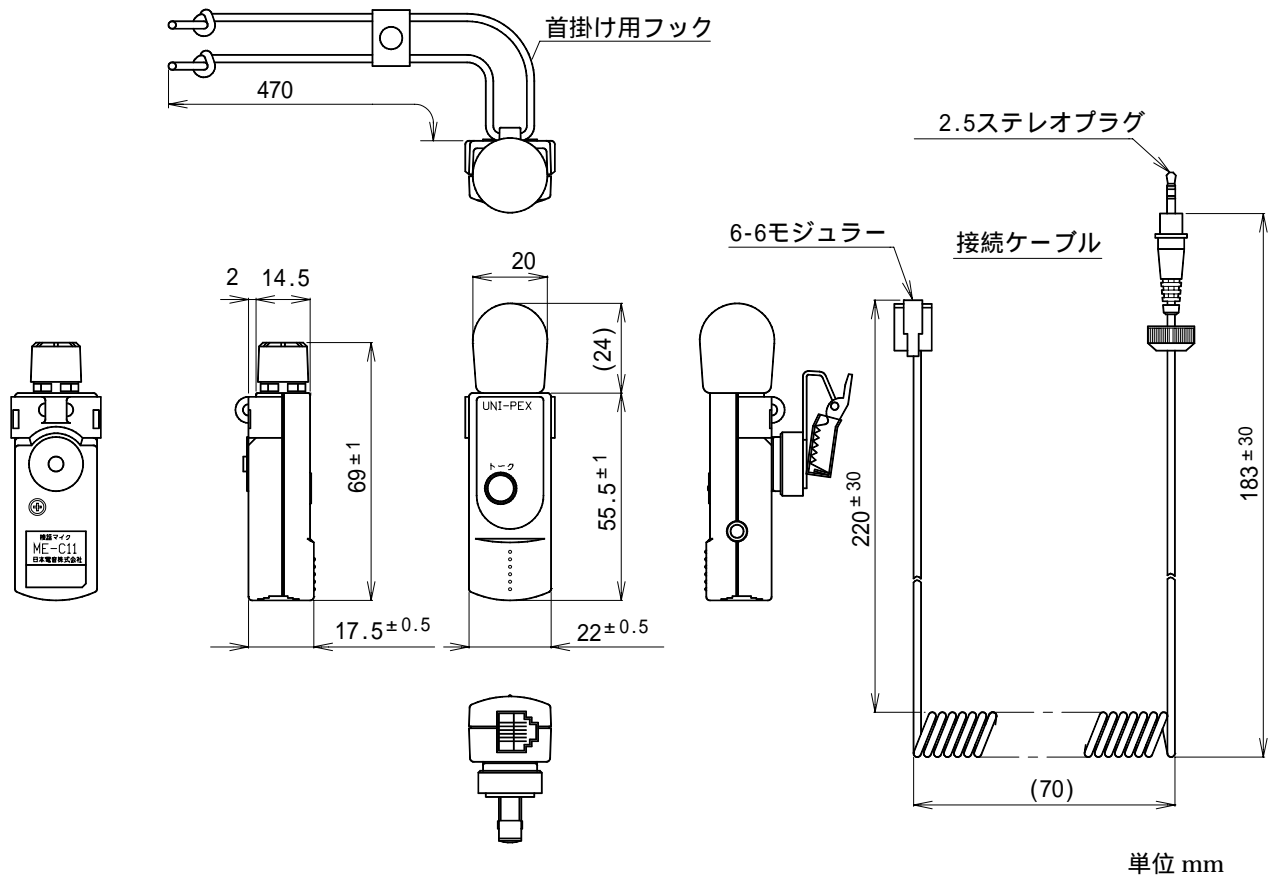

## 接話マイクロホン（送信専用）

### ME - C 1 1

マイクロホン	単一指向性エレクトレットコンデンサーマイクロホン
マイク出力インピーダンス	2.2 K
マイク感度	- 43 dBV / pa
トークボタン	プレストーク形
本体との接続	6ピンモジュラーコネクタ
寸法	本体：幅22mm 長さ69mm 厚さ17.5mm 接続ケーブル：約450mm
質量	約17g（本体のみ）
外装	上ケース部（ABS樹脂）：マンセルN7近似色 ライトグレー 下ケース部（ABS樹脂）：マンセル2.5PB3/1.5近似色 ブルーグレー
付属品	接続ケーブル 1、首掛け用フック 1、マグネットクリップ 1、 ウインドスクリーン（本体装着済）1、取扱説明書1、UNI-PEX連絡先一覧 1
特徴・用途	本機は800MHzプレストーク型ワイヤレスマイクロホン"WM-C802"に使用する接話マイクロホンです。トークB専用です。 300MHzプレストーク型ワイヤレスマイクロホン"WM-C301"にも使用できます。

単位 mm

営業

JD01