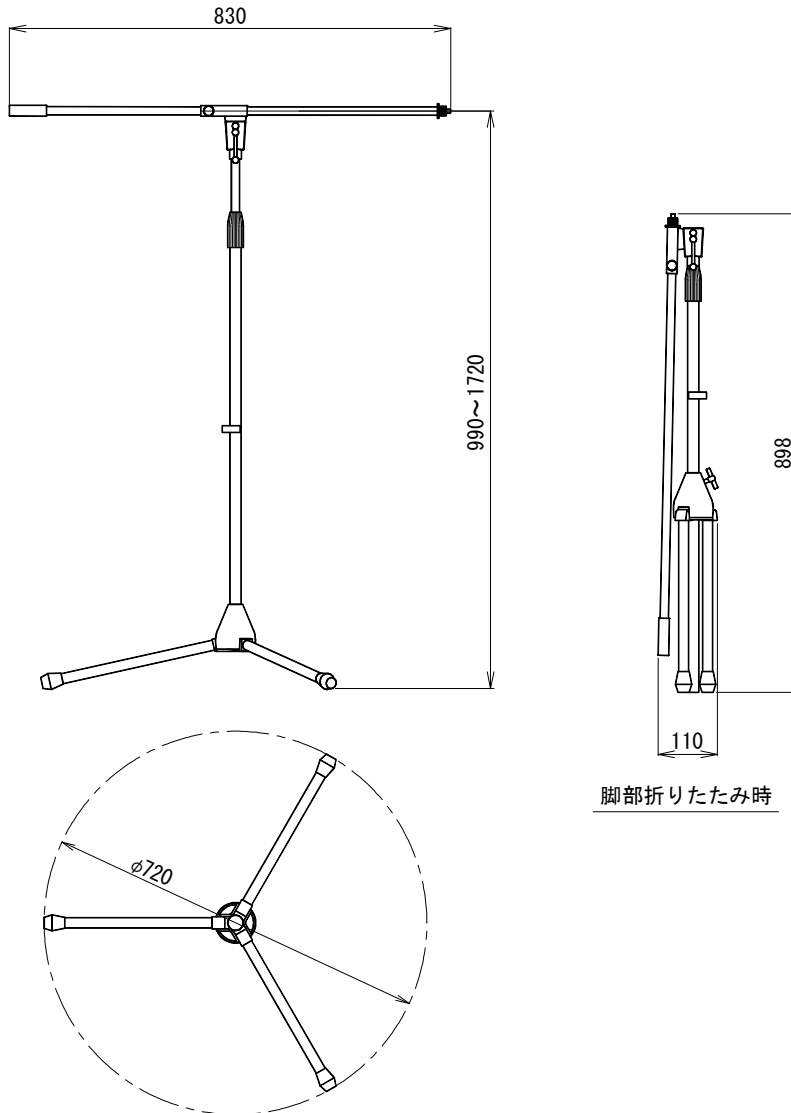

# 仕様書

UNI-PEX

環境対応品 (RoHS10物質対応)

## ブームスタンド

MT-169

形 式	脚部折りたたみ式 床上形
ね じ サ イ ズ	W5/16
外 装	スタンド (鋼製) : クロームメッキ、ブーム (鋼製) : クロームメッキ
寸 法	高さ990mm~1720mm 幅φ720 自在調節
ブ ー ム 寸 法	830mm
質 量	約2.7kg
付 属 品	取扱説明書×1

単位 mm

営 業

A107-A02

今後改良のため、予告なく変更することがあります。