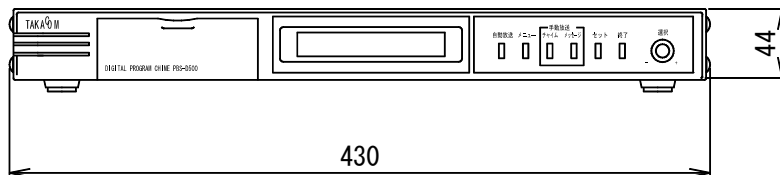

自動放送機能付プログラムチャイム

PBS-D500

電源	AC100V±10V 50/60Hz
消費電力	約8W
停電保証	年月日時刻 10年以上
対応OS	Windows2000Professional/XP/Vista
プログラム数	99(日課)パターン
スケジュール内容	年間・週間・祝日(ハッピーマンデー対応)・休日
メッセージ	99種類
チャイム	固定チャイム15・任意録音15・外部チャイム1
音声入力	マイク 600Ω 不平衡・テープ 47kΩ 不平衡・BGM(外部録音) 10kΩ 不平衡 外部チャイム 10kΩ 不平衡
録音媒体	内蔵フラッシュメモリ 録音内容 60分
LAN接続端子	1
USB接続端子	1
出力系統数	1系統
ライン出力	600Ω・0dB(最大)
制御出力	アンプ制御・BGM(外部)制御・外部チャイム起動
制御入力	リモート放送(標準入力5・無電圧メーク)
外形寸法	幅 430mm 高さ 44mm 奥行き 244mm
質量	約2.2kg
関連機器	ラック取付金具(RTK-1UA) EIA規格1U、電波タイマー(9LZ007-0)
特長・用途	放送スケジュールはパソコン(添付入力ソフト)でプログラムします。また、作成した放送スケジュールデータは添付USBメモリー、またはLAN接続により放送スケジュールデータの読み書きができます。また、LAN接続の場合は自動放送のON/OFF・手動放送の遠隔操作もできます。 定時放送は年間を通して1日単位で99種類の放送パターンを予約、祝日もハッピーマンデー対応で自動更新します。 別売アダプター使用により、最大50種類の各種センサーや押しボタン等に連動して、緊急や災害時の自動放送ができます。 オフィス・工場・学校用等オリジナル音源を無償提供しています。