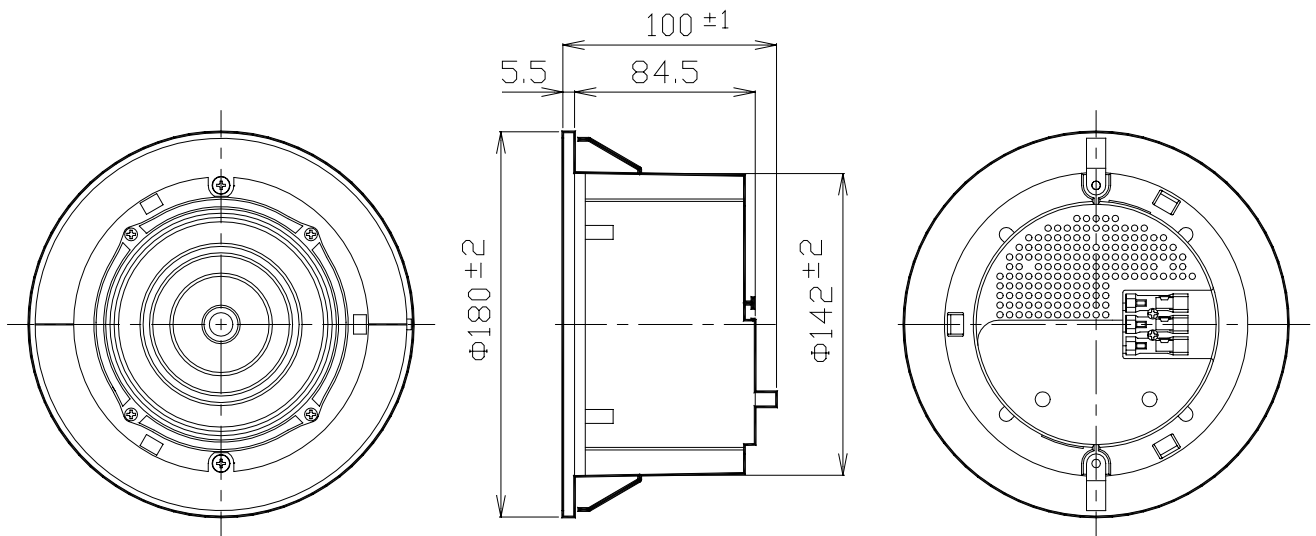

スナップマウントスピーカ

PC - 183

非常用放送設備委員会認定品

定格入力	3W
定格インピーダンス	3.3k 10k (3W) (1W) (ハイインピーダンス 100系)
種別	L級 M級
出力音圧レベル	92dB (1m 1Wにて)
再生周波数帯域	100Hz ~ 15kHz (偏差20dB)
入力機構	即結型 端子台(送り端子機構付)
使用スピーカ及びボイスコイルインピーダンス	12cm ダイナミックコーンスピーカ 8
外装	本体 (ABS樹脂) マンセル10GY9/1 近似色 ホワイト
取付穴寸法	150mm ~ 160mm
寸法	正面 180mm 奥行 100mm
質量	約640g
適用規格	建設省共通仕様書拡声装置スピーカ、非常用放送装置スピーカ適合 非常用放送設備委員会認定品
付属品	取扱説明書 1
適合品	パネル PL - 185W (ジャージネット張、オフホワイト) パネル PL - 185LG (ジャージネット張、ライトグレー)
特徴・用途	スピーカの取付けは、ねじ等を必要としないワンタッチ式天井埋込形スピーカです。 スピーカコードの結線は 0.8 ~ 1.6mmの単線を端子台に差し込むだけで結線できます。また送り配線も同じように簡単に行えます。 高性能ダイナミックスピーカの採用で、明瞭で均一な音場再生が可能なので、会社、学校、病院、ホテル、レストランなどの放送設備に好適です。 非常用放送設備委員会認定品ですので、非常用放送設備のスピーカとして使用できます。

単位 mm

営業

IH11