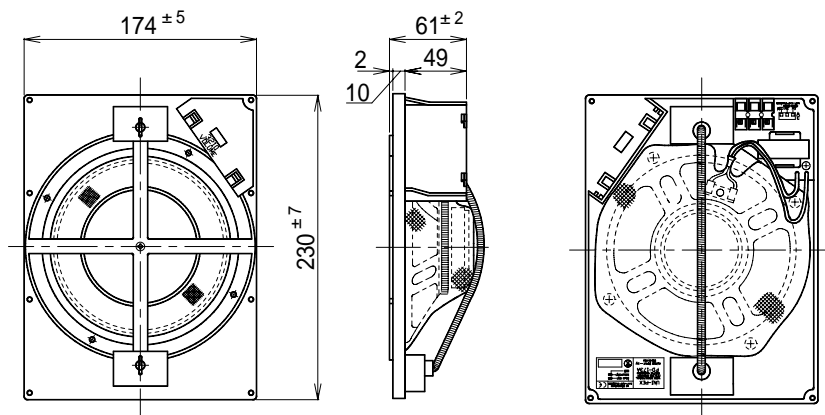

仕様書

UNI-PEX

日本消防検定協会認定品
型式番号：鑑認放 第14～126号

広指向性天井埋込形スピーカー

PD - 173A

日本消防検定協会認定品

非常用放送設備委員会認定品

定格入力	3W / 1W
定格インピーダンス及び非常用種別	3.3k (3W) L級 10k (1W) L級 (ハイインピーダンス100系)
音響パワーレベル	p = 97dB (1W)
指向特性区分	W
出力音圧レベル	92dB (1m1Wにて)
再生周波数帯域	70Hz ~ 12kHz (偏差20dB)
使用スピーカー	16cm ダイナミックコーンスピーカー 8
外装	本体パネル(ABS樹脂) : マンセルN1近似色 ブラック
天井取付方式	ノービス スプリングキャッチ方式
取付穴寸法	200mm
寸法	幅174mm 高さ230mm 奥行61mm
質量	約640g
適用規格	国土交通省電気設備工事共通仕様書適合 (拡声装置スピーカ、非常用放送装置スピーカ) 日本消防検定協会認定品 非常用放送設備委員会認定品
適合品	専用スピーカーパネル PL - 230W / 230LG (ジャージネット、ホワイト/ライトグレー) PL - 230P / 230PW (パンチングメタル、シルバー/ホワイト) PL - 230R (ルーバー/ホワイト) PL - 233W (エキスパンドメタル、ホワイト) PL - 460W / 460LG (ジャージネット、ホワイト/ライトグレー) アッテネーター RAT - 15 (1~5W用)、スピーカーカバー KC - 170
特徴・用途	天井取付工事にねじ等を必要としない、スプリングキャッチ式スピーカーです。 配線はワンタッチ送り端子を採用していますので、配線工事作業が簡易になりました。 ディフューザー(拡散器)を備えており、音を拡散し聞きやすくしています。 優れた音質と均一な音場を持ち、学校、会社、ホテル、レストラン等の放送設備に好適です。 別売のスプリングキャッチ式スピーカーパネルは各種ありますので、お好みに応じてご使用ください。 同じく別売に適当な音量に調節できるアッテネーターもあり、簡易に組込むことができ、場所に合った拡声が可能です。スピーカーカバー KC - 170を取り付けても種別はL級です。