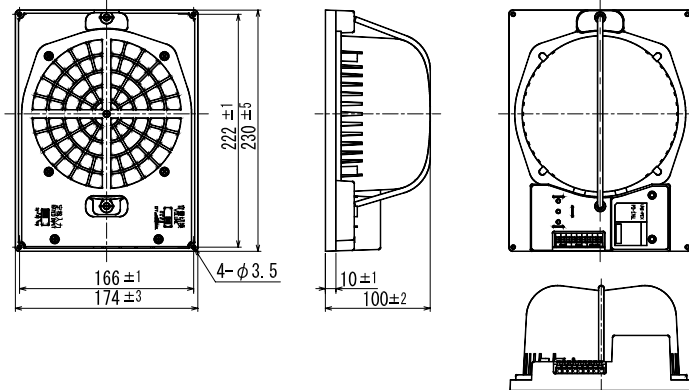

仕様書

UNI-PEX

日本消防検定協会認定品
型式番号：鑑認放 第17～3号

広指向性スプリングキャッチ式天井スピーカー

PD - 176L

定格入力	6W		
定格インピーダンス及び非常用種別	1.7k (6W) L級	3.3k (3W) L級	10k (1W) L級
	(ハイインピーダンス 100系)		
入力切換	スライドスイッチによる切換え方式		
音響パワーレベル	p = 96 dB (1W)		
指向特性区分	W		
出力音圧レベル	95 dB (1m 1Wにて)		
音量切換	1W使用時 0: OFF, 1: -10 dB, 2: -4 dB, 3: 0 dB 3W使用時 0: OFF, 1: -12 dB, 2: -7 dB, 3: 0 dB 6W使用時 0: OFF, 1: -15 dB, 2: -10 dB, 3: 0 dB		
再生周波数帯域	100 Hz ~ 10 kHz (偏差 20 dB)		
使用スピーカー	16 cm ダイナミックコーンスピーカー 8		
外装	本体、カバー (ABS樹脂) : マンセルN1.5 近似色 ブラック		
天井取付方式	ノービス スプリングキャッチ方式		
取付穴寸法	200 mm ~ 210 mm		
寸法	幅 230 mm 高さ 174 mm 奥行 100 mm		
質量	約 860 g		
適用規格	国土交通省電気設備工事共通仕様書適合 (拡声装置スピーカ、非常用放送装置スピーカ) 日本消防検定協会認定品		
適合品	専用スピーカーパネル PL - 230W / 230LG (ジャージネット、ホワイト/ライトグレー) PL - 230P / 230PW (パンチングメタル、シルバー/ホワイト) PL - 230R (ルーバー/ホワイト) PL - 233W (エクスパンドメタル、ホワイト) PL - 460W / 460LG (ジャージネット、ホワイト/ライトグレー)		
特徴・用途	ほこりなどからスピーカーを保護するカバー機能を有しており、天井裏への防音効果があります。天井取付工事にねじ等を必要としない、スプリングキャッチ式スピーカーです。配線はワンタッチ送り端子を採用していますので、配線工事作業が容易に行えます。優れた音質と均一な音場を持ち、学校、会社、ホテル、レストラン等の放送設備に好適です。ディフューザー (拡散器) を備えており、音を拡散し聞きやすくなっております。別売のスピーカーパネルは各種ありますので、お好みに応じてご使用ください。入力 (インピーダンス) 切換はスライドスイッチにより容易に行えます。アッテネーターを内蔵していますので、設置時に音量の調節が可能です。		