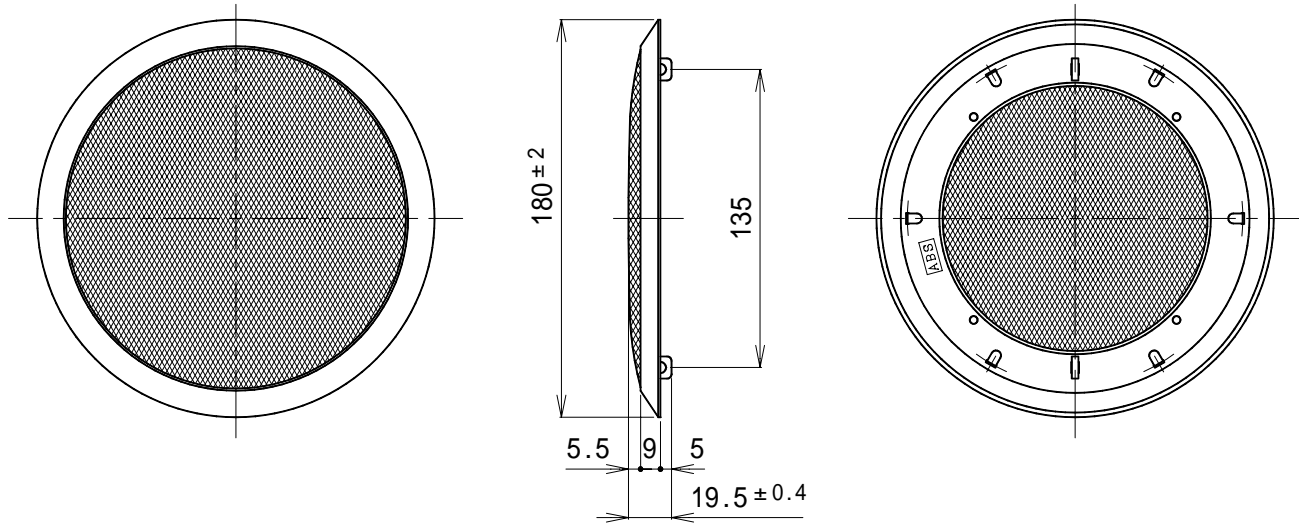

## スプリングキャッチ式スピーカーパネル

### PL - 182W

外装	グリル (ABS樹脂) : マンセルN9.5 近似色 ホワイト ネット (エキスパンドメタル) : マンセルN9.5 近似色 ホワイト塗装
寸法	180 mm
質量	約76 g
専用部品	スプリングキャッチ式 天井スピーカー PR - 133A
特徴・用途	PR - 133Aスピーカー本体にスプリングキャッチ式で簡単に取付けができるパネルです。 金属ネット (エキスパンドメタル) の採用により、従来のジャージネットに比べて静電気などによる汚れに強く、いつまでもきれいにご使用いただけます。