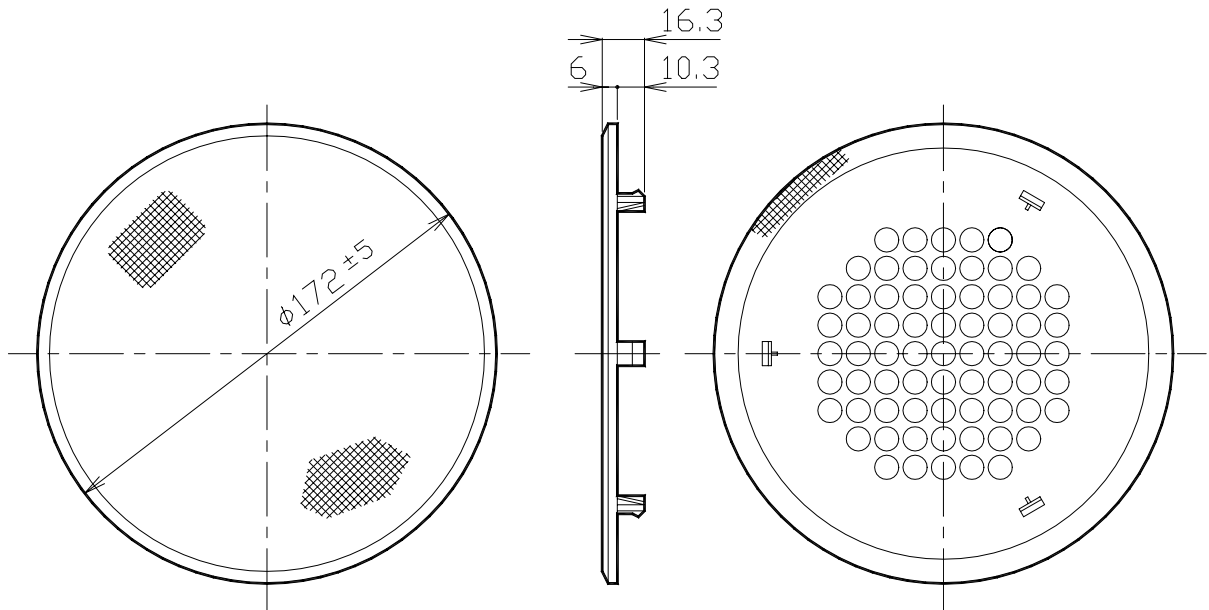

スナップマウントスピーカパネル

PL - 185LG

外	装	ネット (ジャージ ライトグレー) グリル (ABS樹脂)
寸	法	172mm 厚さ6mm (パネルのみ)
質	量	約 60g
専	用	品
特	徴	用途
		スナップマウントスピーカ PC-183 スナップマウントスピーカ PC-183本体にワンタッチで簡易に取付けができるパネルです。

単位 mm

営 業

IH11