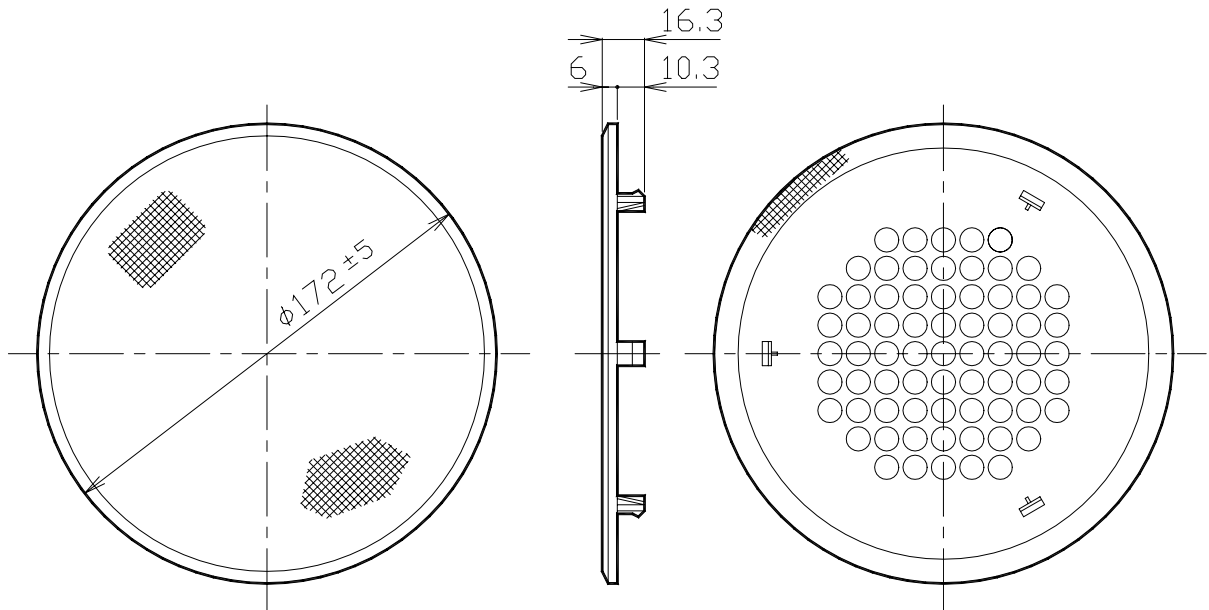

## スナップマウントスピーカパネル

### PL - 185W

外	装	ネット(ジャージ ホワイト) グリル(ABS樹脂)
寸	法	172mm 厚さ6mm(パネルのみ)
質	量	約 60g
専	用	品
特	徴	用途
		スナップマウントスピーカ PC-183 スナップマウントスピーカ PC-183本体にワンタッチで簡易に取付けができるパネルです。

単位 mm

営 業

IH11