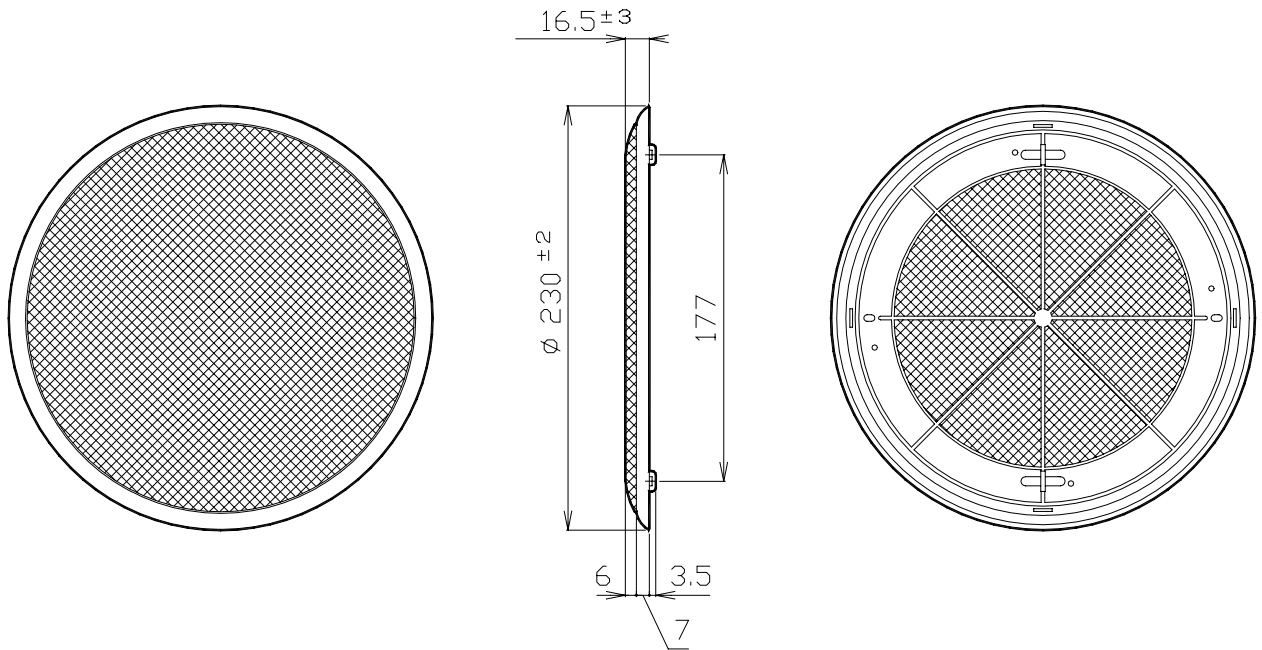

## スプリングキャッチ式スピーカパネル

### PL - 232W

外装	グリル (ABS樹脂) ホワイト ネット (エキスパンドメタル・鉄) ホワイト塗装	マンセルN9.5近似色 マンセルN9.5近似色
寸法	230mm	
質量	約 150g	
適合品	スプリングキャッチ式 天井スピーカ PR - 173, PR-173A、PR-175、PR-175A	
特徴・用途	PR - 173, PR-173A、PR-175、PR-175Aスピーカ本体にスプリングキャッチ式で簡単に取付けができるパネルです。 金属ネット (エキスパンドメタル) の採用により、従来のジャージネットに比べて静電気などによる汚れに強く、いつまでもきれいに使用いただけます。	