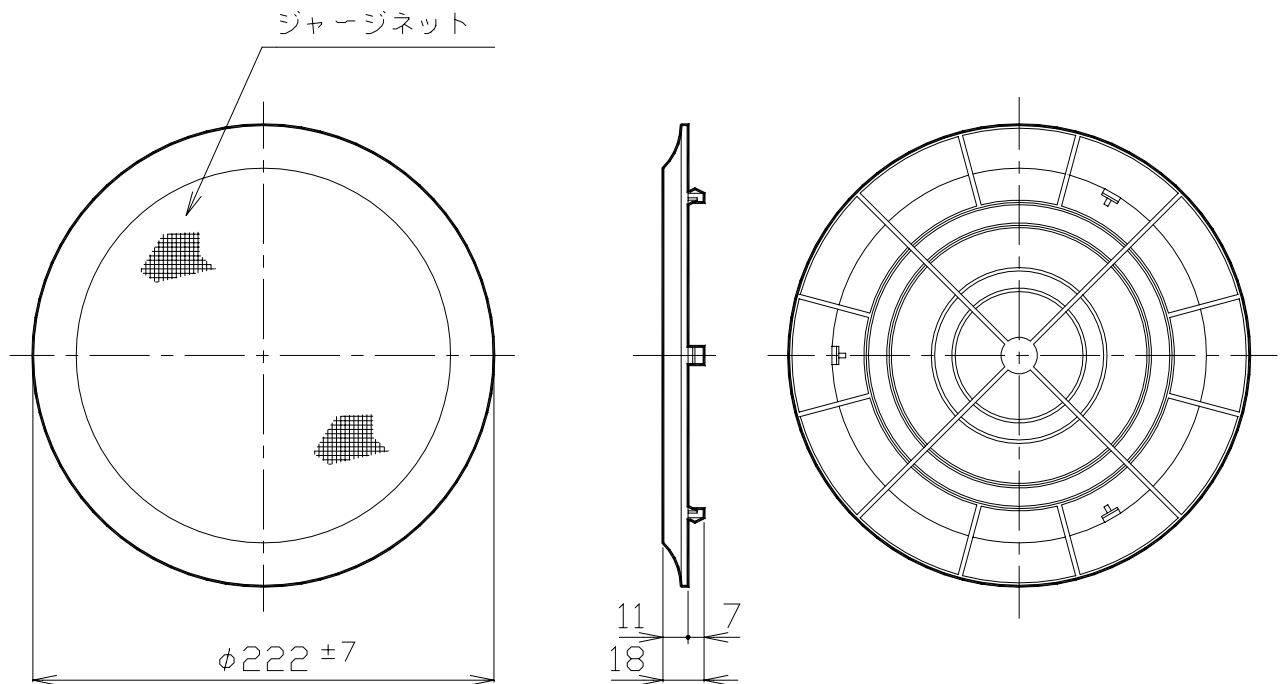

スナップマウントスピーカ用パネル

PL - 23LG

| | | |
|---|---|--|
| 材 | 質 | ABS樹脂 (ライトグレー・ジャージネット張り) |
| 寸 | 法 | 222mm |
| 質 | 量 | 約105g |
| 適 | 合 | 品 |
| 特 | 徴 | ・ |
| 用 | 途 | スナップマウントスピーカ PC-234、PC-234L PC-234、PC-234L本体にワンタッチで取付ができるパネルです。 |

単位 mm

営 業

IH11