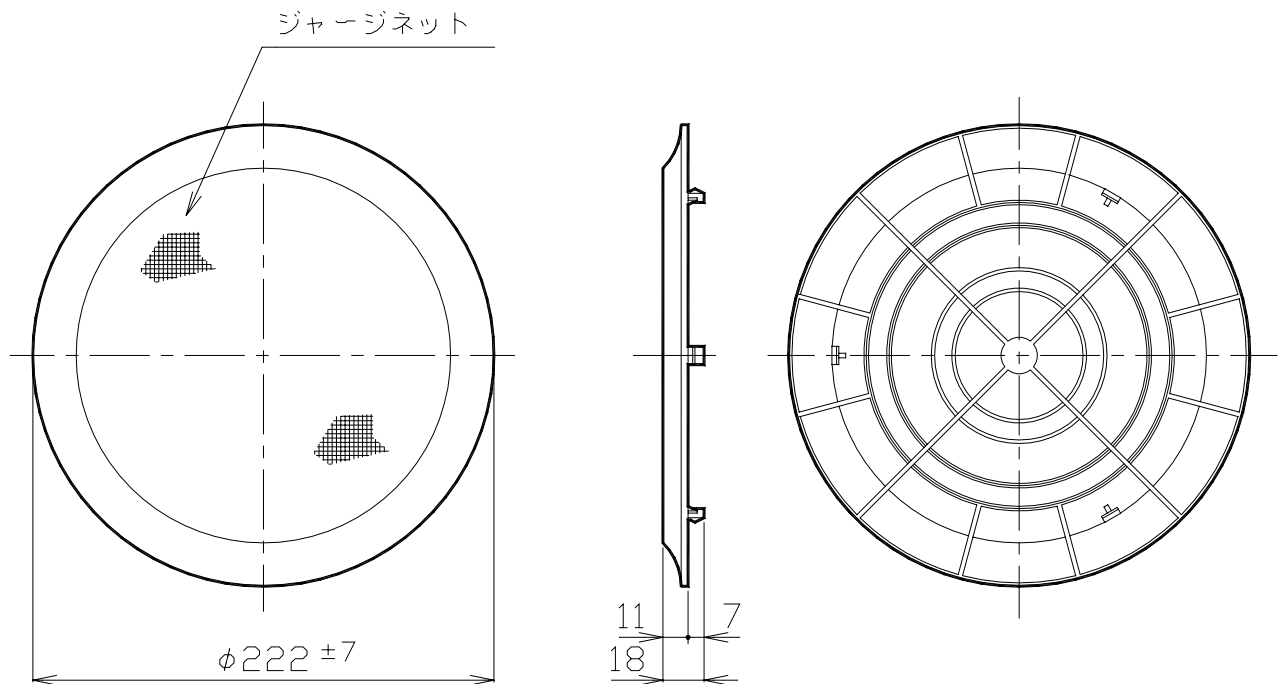

スナップマウントスピーカ用パネル

PL - 23W

材	質	ABS樹脂（オフホワイトジャージネット張り）
寸	法	222mm
質	量	約105g
適	合	品
特	徴	・用途
		スナップマウントスピーカ PC-234、PC-234L PC-234、PC-234L本体にワンタッチで取付ができるパネルです。

単位 mm

営 業

IH11