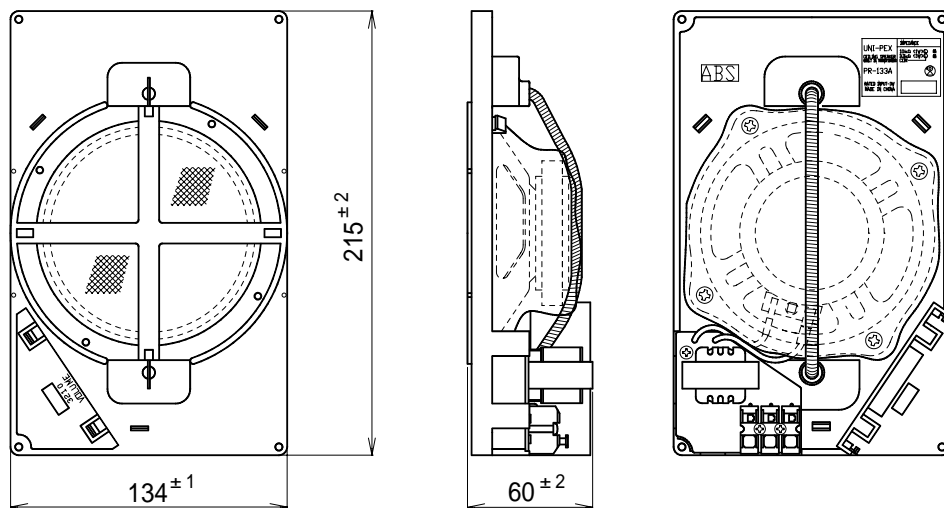

## スプリングキャッチ式天井スピーカー

PR - 133A

日本消防検定協会認定品

非常用放送設備委員会認定品

定格入力	3W
定格インピーダンス及び非常用種別	3.3k (3W) L級      10k (1W) L級      (ハイインピーダンス 100系)
音響パワーレベル	p = 97dB (1W)
指向特性区分	W
出力音圧レベル	92dB (1m1Wにて)
再生周波数帯域	120Hz ~ 15kHz (偏差20dB)
使用スピーカー	12cm ダイナミックコーンスピーカー
外装	パネル(ABS樹脂) : マンセルN1.5近似色 ブラック
天井取付方式	スプリングキャッチ方式 (取付穴寸法 150mm)
寸法	幅215mm 高さ134mm 奥行60mm
質量	約570g
適用規格	国土交通省電気設備工事共通仕様書適合 (拡声装置スピーカ、非常用放送装置スピーカ) 日本消防検定協会認定品 非常用放送設備委員会認定品
適合品	専用スピーカーパネル PL-181W / 181LG (ジャージネット、ホワイト/ライトグレー) PL-182W (エキスパンドメタル、ホワイト) アッテネーター RAT-15    スピーカーカバー KC-130
特徴・用途	天井取付工事にねじ等を必要としない、スプリングキャッチ式スピーカーです。配線はワンタッチ送り端子を採用していますので、配線工事作業が簡易になりました。優れた音質と均一な音場を持ち、学校、会社、ホテル、レストラン等の放送設備に好適です。別売のスプリングキャッチ式スピーカーパネルは各種ありますので、お好みに応じてご使用ください。同じく別売に適当な音量に調節できるアッテネーターもあり、簡易に組込むことができ、場所に合った拡声が可能です。スピーカーカバー (KC-130) を取り付けても種別はL級です。