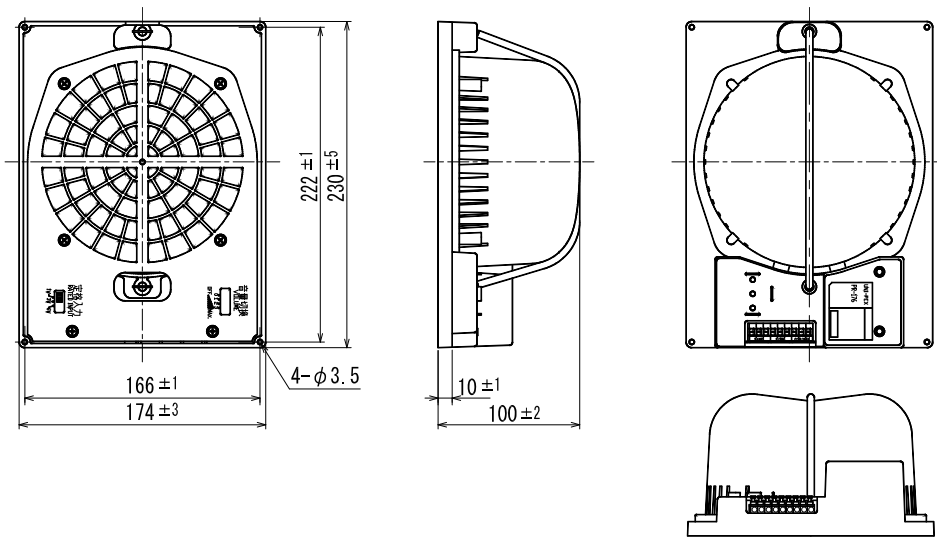

仕様書

UNI-PEX

環境対応品 (RoHS10物質対応)

日本消防検定協会認定

スプリングキャッチ式天井スピーカー

PR-176

定格入力	6W		
定格インピーダンス及び非常用種別	1.7kΩ (6W) L級	3.3kΩ (3W) L級	10kΩ (1W) L級
入力切換	スライドスイッチによる切換え方式		
音響パワーレベル	p=96dB (1W)		
指向特性区分	W		
出力音圧レベル	95dB (1m1Wにて)		
再生周波数帯域	100Hz~12kHz (偏差20dB)		
使用スピーカー	φ16cm ダイナミックコーンスピーカー 8Ω		
外装	本体、カバー (ABS樹脂) : マンセルN1.5近似色 ブラック		
天井取付方式	ノービス スプリングキャッチ方式		
取付穴寸法	φ200mm~φ210mm		
寸法	幅230mm 高さ174mm 奥行100mm		
質量	約830g		
適用規格	国土交通省電気設備工事共通仕様書適合 (拡声装置スピーカ、非常用放送装置スピーカ) 日本消防検定協会認定品 型式番号 認評放 第17~3号		
適合品	専用スピーカーパネル PL-230W (ジャージネット、ホワイト) PL-230P/230PW (パンチングメタル、シルバー/ホワイト) PL-233W (エキスパンドメタル、ホワイト) PL-460W (ジャージネット、ホワイト)		

特徴・用途 ほこりなどからスピーカーを保護するカバー機能を有しており、天井裏への防音効果があります。天井取付工事にねじ等を必要としない、スプリングキャッチ式スピーカーです。配線はワンタッチ送り端子を採用していますので、配線工事作業が容易に行えます。優れた音質と均一な音場を持ち、学校、会社、ホテル、レストラン等の放送設備に好適です。入力(インピーダンス)切換はスライドスイッチにより容易に行えます。

単位 mm

	営業

BB03-A02

今後改良のため、予告なく変更することがあります。

製造元 日本電音株式会社 販売元 ユニペックス株式会社