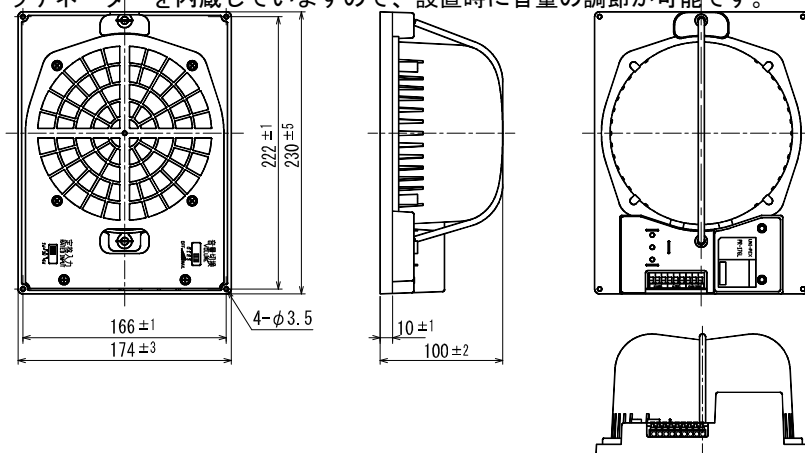

仕様書

UNI-PEX

環境対応品 (RoHS10物質対応)

スプリングキャッチ式天井スピーカー

PR-176L

定格入力	6W		
定格インピーダンス及び非常用種別	1.7kΩ (6W) L級	3.3kΩ (3W) L級	10kΩ (1W) L級 (ハイインピーダンス 100系)
入力切換	スライドスイッチによる切換え方式		
音響パワーレベル	p=96dB (1W)		
指向特性区分	W		
出力音圧レベル	95dB (1m1Wにて)		
音量切換	1W使用時 0:OFF, 1:-10dB, 2:-4dB, 3:0dB 3W使用時 0:OFF, 1:-12dB, 2:-7dB, 3:0dB 6W使用時 0:OFF, 1:-15dB, 2:-10dB, 3:0dB		
再生周波数帯域	100Hz~12kHz (偏差20dB)		
使用スピーカー	φ16cm ダイナミックコーンスピーカー 8Ω		
外装	本体、カバー (ABS樹脂): マンセルN1.5近似色 ブラック		
天井取付方式	ノービス スプリングキャッチ方式		
取付穴寸法	φ200mm~φ210mm		
寸法	幅230mm 高さ174mm 奥行100mm		
質量	約850g		
適用規格	国土交通省電気設備工事共通仕様書適合 (拡声装置スピーカ、非常用放送装置スピーカ) 日本消防検定協会認定品 型式番号 認評放 第17~3号		
適合品	専用スピーカーパネル PL-230W (ジャージネット、ホワイト) PL-230P/230PW (パンチングメタル、シルバー/ホワイト) PL-233W (エキスパンドメタル、ホワイト) PL-460W (ジャージネット、ホワイト)		

特徴・用途

ほこりなどからスピーカーを保護するカバー機能を有しており、天井裏への防音効果があります。天井取付工事にねじ等を必要としない、スプリングキャッチ式スピーカーです。配線はワンタッチ送り端子を採用していますので、配線工事作業が容易に行えます。優れた音質と均一な音場を持ち、学校、会社、ホテル、レストラン等の放送設備に好適です。入力(インピーダンス)切換はスライドスイッチにより容易に行えます。アッテネーターを内蔵していますので、設置時に音量の調節が可能です。