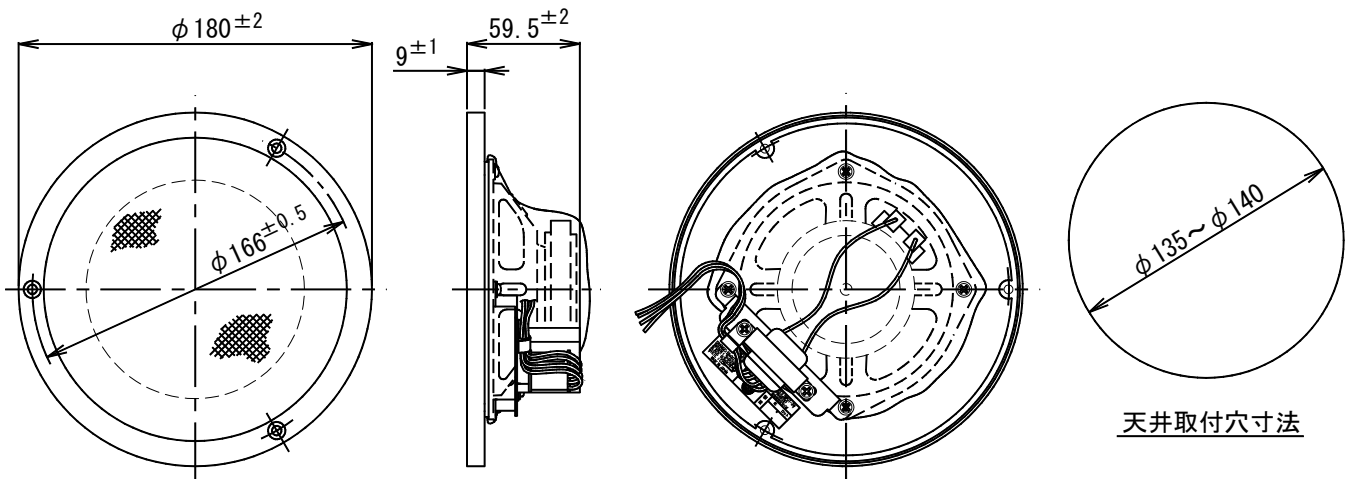

仕様書

UNI-PEX

環境対応品 (RoHS10物質対応)
日本消防検定協会認定

パネルスピーカー

PS-315LG

定格入力	3W
定格インピーダンス及び色別及び非常用種別	3.3kΩ (3W) 黒 L級 5kΩ (2W) 茶 L級 10kΩ (1W) 橙 L級 COM (ハイインピーダンス 100系) 白
出力音圧レベル	93dB (1W1m)
音響パワーレベル	p=96dB (1W)
指向特性区分	W
再生周波数帯域	120Hz~12kHz (偏差20dB)
使用スピーカー	φ12cm ダイナミックコーンスピーカー 8Ω
外装	グリル(アルミニウム): ステンレス色 梨地仕上げ バツフル(ジャージネット張り): マンセルN6近似色 ライトグレー
取付穴寸法	φ135mm~φ140mm
寸法	正面φ180mm 奥行59.5mm
質量	約540g
適用規格	日本消防検定協会認定品 型式番号 認評放 第14~128号
付属品	φ4×38 木ねじ×3、取扱説明書/安全編×1
特徴・用途	どのような建築にもマッチするステンレス色アルミニウムグリルのジャージネット張り仕上げの丸形天井埋込小形スピーカーで、学校、オフィス、レストラン、スナック、ホテル等の音響設備に好適です。

天井取付穴寸法

単位 mm

営業

BB03-A04

今後改良のため、予告なく変更することがあります。

製造元 日本電音株式会社 販売元 ユニペックス株式会社