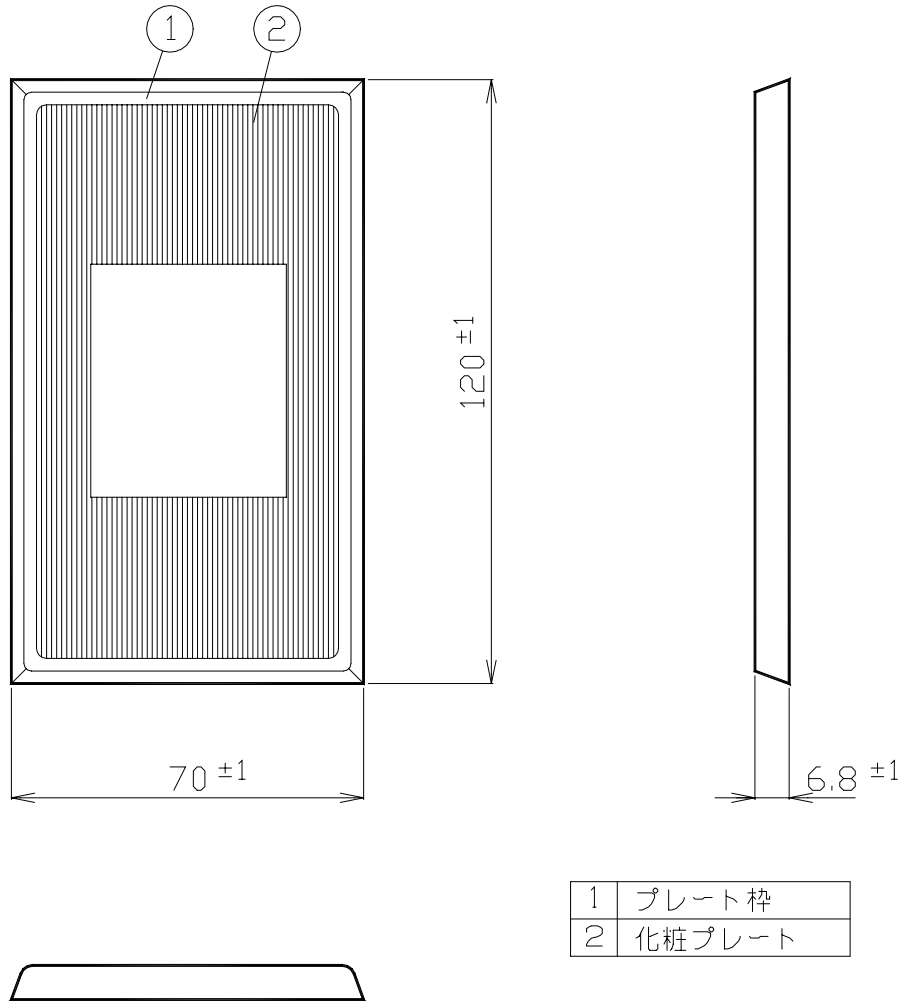

## アッテネータプレート

### PT - 1C

外装	化粧プレート(合成樹脂)	マンセル10YR5.5/2.2	近似色	キャメル
	プレート枠(合成樹脂)	マンセル7.5Y9/1	近似色	アイボリー
寸法	幅	70mm	高さ	120mm
質量	奥行	6.8mm	約	19g
付属品	M3.5×5平皿小ねじ 2			
適合品	アッテネータ AT - 012、AT - 022、AT - 032、AT - 052、AT - 302、AT-601			
特徴・用途	付属のねじでプレート枠を取り付け、化粧パネルをプレート枠にワンタッチではめ込むだけで、ねじが外部より見えないため、どのような室内デザインにもマッチするアッテネータプレートです。			

1	プレート枠
2	化粧プレート

単位 mm

営業

IH11