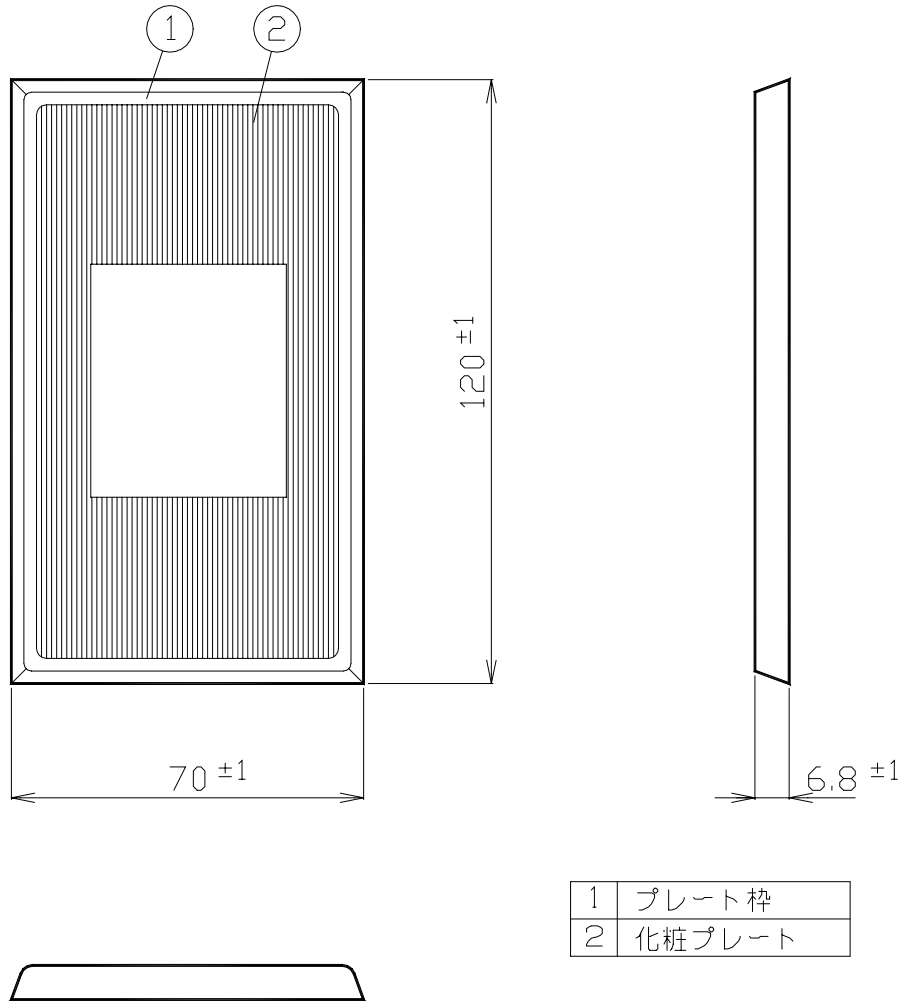

## アッテネータプレート

### PT - 1 V

外装	化粧プレート(合成樹脂) マンセル7.5Y9/1 プレート枠(合成樹脂) マンセル7.5Y9/1	近似色 アイボリー 近似色 アイボリー
寸法	幅 70mm 高さ 120mm 奥行き 6.8mm	
質量	約 19g	
付属品	M3.5×5平皿小ねじ 2	
適合品	アッテネータ AT - 012、AT - 022、AT - 032、AT - 052、AT - 302、AT-601	
特徴・用途	付属のねじでプレート枠を取り付け、化粧パネルをプレート枠にワンタッチではめ込むだけで、ねじが外部より見えないため、どのような室内デザインにもマッチするアッテネータプレートです。	