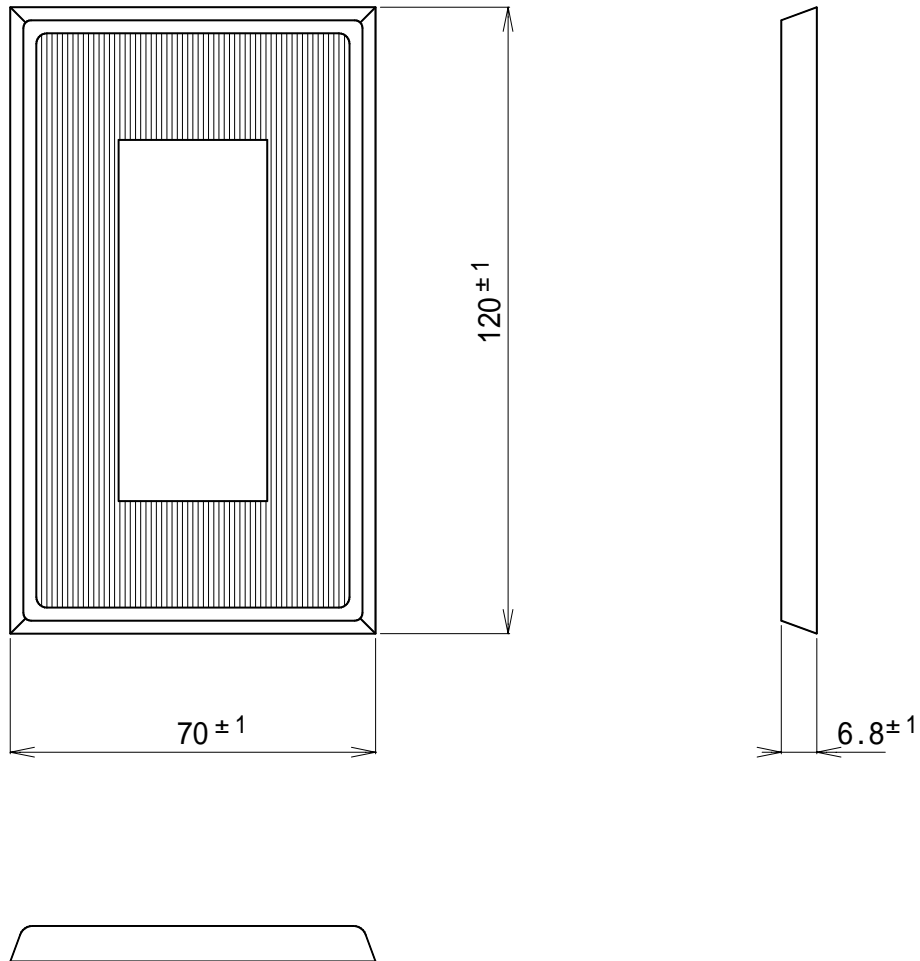

## アッテネーター/コネクタプレート

### PT - 2C

外装	化粧プレート(ABS樹脂):マンセル10YR5.5/2.2近似色 キヤメル プレート枠(ABS樹脂):マンセル7.5Y9/1近似色 アイボリー
寸法	幅70mm 高さ120mm 奥行き6.8mm
質量	約19g
付属品	M3.5×5平皿小ねじ 2
適合品	AT-602A、AT-302A、AT-062A、JP-101F、JX-103F、 JX-113F、JX-104F、JX-114F
特徴・用途	付属のねじでプレートを取り付け、化粧パネルをプレート枠にワンタッチではめ込むだけで、ねじが外部より見えないため、どのような室内デザインにもマッチするプレートです。

単位 mm

営業

JD01