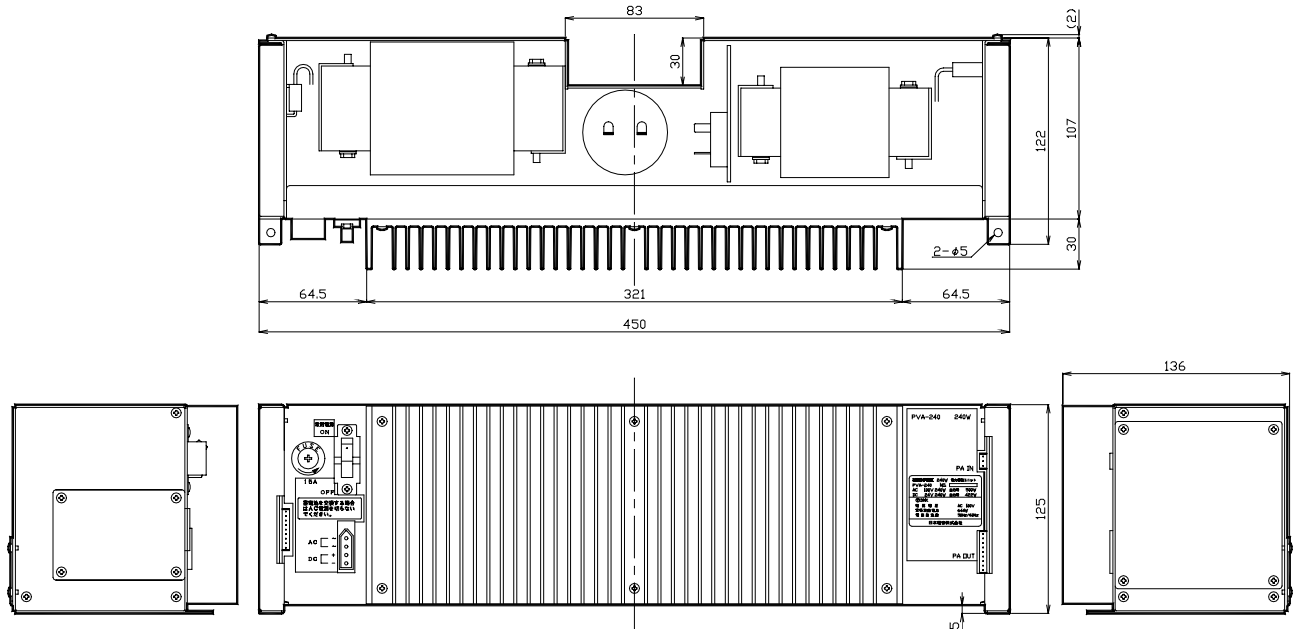

仕様書

UNI-PEX

240W電力増幅ユニット

PVA-240

電源	AC100V 50/60Hz、 DC24V
消費電力	250W (電気用品取締法による測定方法に基づく) 定格出力時 644W
警報時DC消費電力	126W (平均値)
入力	0dB 50k
定格出力	240W
周波数特性	50Hz ~ 15kHz (1kHz基準)
ひずみ率	1%以下 (1kHzにて)
信号対雑音比	80dB以上
負荷インピーダンス	ハイインピーダンス 100系 42 (平衡)、ハイインピーダンス 70系 21 (平衡)
寸法	幅 450mm 高さ 125mm 奥行き 136mm
質量	約11.6kg
付属品	ガラス管ヒューズ (25A) 1、ヒューズラベル 1、取扱説明書 1
用途	壁掛形非常放送設備(EVA-0010B、EVA-0020B)専用の240W電力増幅ユニットです。