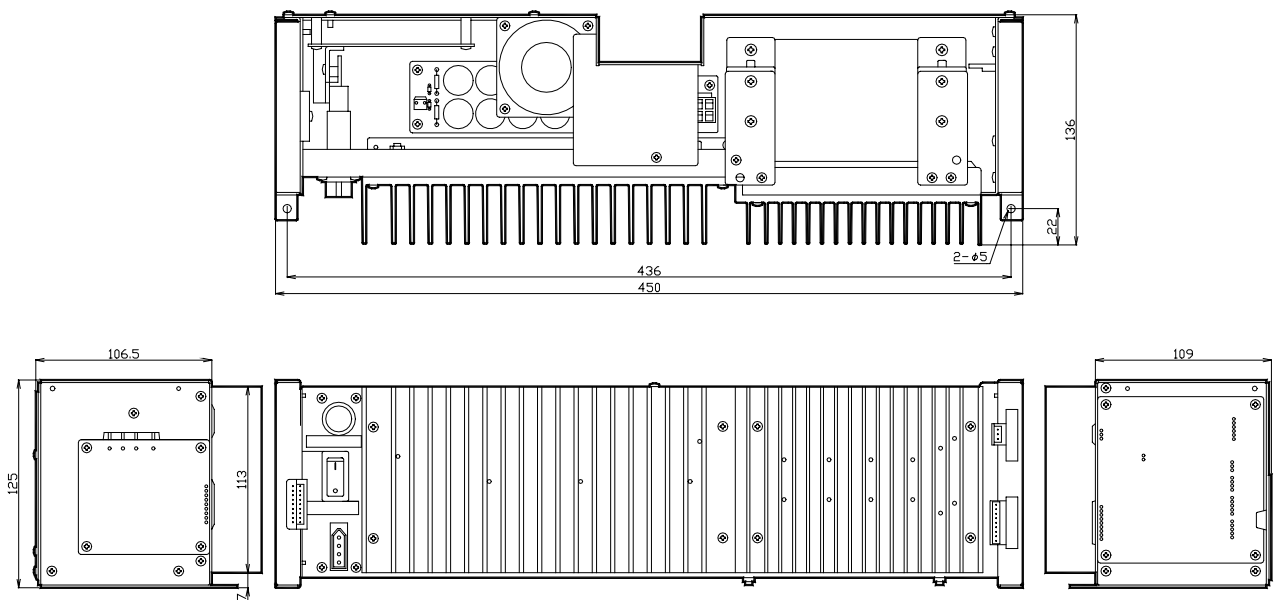

仕様書

UNI-PEX

360W電力増幅ユニット

PVA-360

電源	AC100V 50/60Hz、DC24V
消費電力	280W (電気用品取締法による測定方法に基づく) 定格出力時 655W
警報時DC消費電力	271W (平均値)
入力	0dB 3k
定格出力	360W
周波数特性	50Hz ~ 15kHz (1kHz基準)
ひずみ率	1%以下 (1kHzにて)
信号対雑音比	80dB以上
負インピーダンス	ハイインピーダンス 100系 28 (平衡)、ハイインピーダンス 70系 14 (平衡)
寸法	幅 450mm 高さ 125mm 奥行き 136mm
質量	約8.4kg
付属品	ガラス管ヒューズ (25A) 1、ヒューズラベル 1、取扱説明書 1
用途	壁掛形非常放送設備(EVA-0010B、EVA-0020B)専用の360W電力増幅ユニットです。