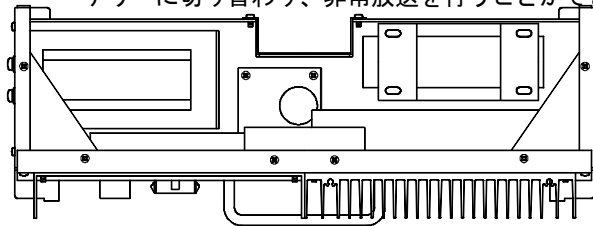

## 電力増幅ユニット

付属品 取扱説明書 (保証書付) 1、ヒューズ (本体設置用15A) 1、ラベル (本体貼付用) 1、M4ねじ2  
特徴・用途 壁掛形非常放送設備 (EWA-010A、EWA-010RA、EWA-020A、EWA-020RA) 専用の電力増幅ユニットで、電源および入出力は専用コネクターにより容易に接続することができます。また、通常はAC電源により動作し、停電時において非常起動が掛かった場合は専用バッテリーに切り替わり、非常放送を行うことができます。