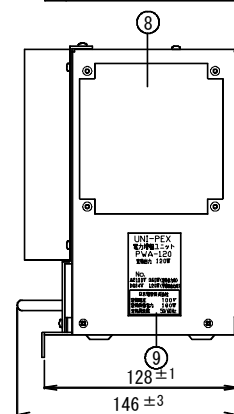

営業

AJ06

今後改良のため、予告なく変更することがあります。

製造元 日本電音株式会社 販売元 ユニペックス株式会社