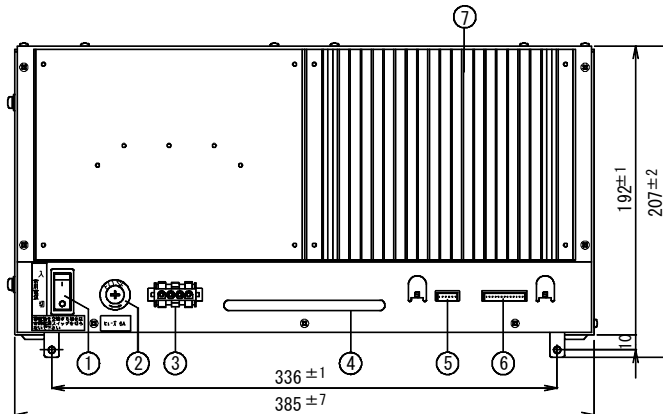

営業

AJ06

今後改良のため、予告なく変更することがあります。

製造元 日本電音株式会社 販売元 ユニペックス株式会社