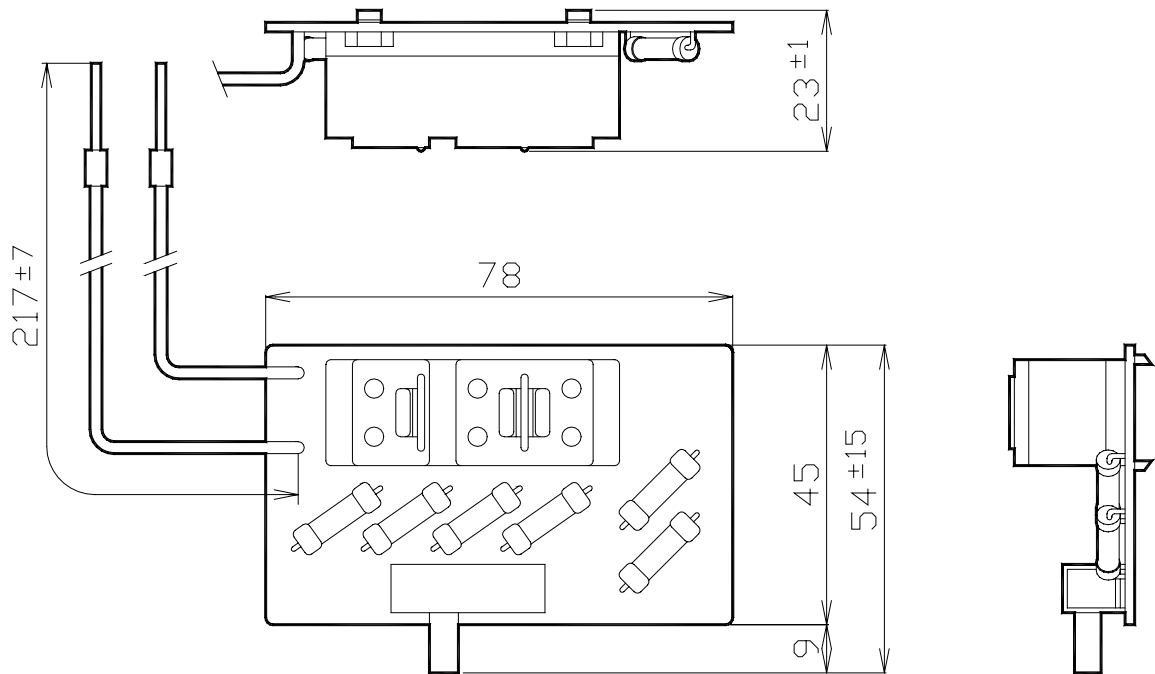

スプリングキャッチ式スピーカ用アッテネータ

RAT - 03

入力容量及び
入出力
インピーダンス

3W 3.3k ハイインピーダンス 100系

音量切換

4段 0: OFF 1: -12dB 2: -6dB 3: 0dB

寸法

幅 78mm 高さ 45mm 奥行き 23mm (突起物を含まず)

質量

約50g

付属品

取扱説明書 1

専用

スプリングキャッチ式天井スピーカPR-175、PR-173、PR-133

特徴・用途

スプリングキャッチ式天井スピーカPR-175、PR-173、PR-133専用のアッテネータです。
スピーカ本体へは工具などを使用しないでワンタッチで取付可能です。
音量を調節しても回路のインピーダンスが変化しない、L型アッテネータを採用していますので、完全なインピーダンスマッチングがとれ、音量は4段階に切換られます。
2線式、3線式のいずれにも使用できます。

単位 mm

営業

IH10