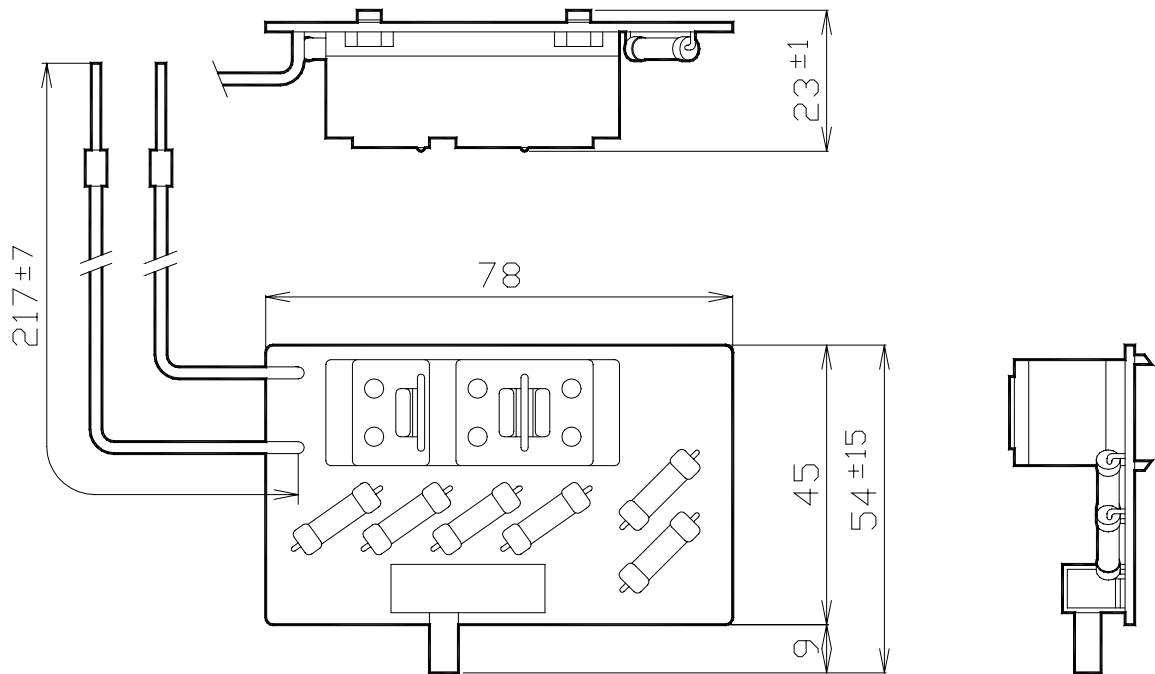

スプリングキャッチ式スピーカ用アッテネータ

RAT - 05

入力容量及び
入出力
インピーダンス

5W 2k ハイインピーダンス 100系

音量切換

4段 0: OFF 1: -12dB 2: -6dB 3: 0dB

寸法

幅 78mm 高さ 45mm 奥行き 23mm (突起物を含まず)

質量

約50g

付属品

取扱説明書 1

専用

スプリングキャッチ式天井スピーカPR-175、PR-173、PR-133

特徴・用途

スプリングキャッチ式天井スピーカPR-175、PR-173、PR-133専用のアッテネータです。
スピーカ本体へは工具などを使用しないでワンタッチで取付可能です。
音量を調節しても回路のインピーダンスが変化しない、L型アッテネータを採用していますので、完全なインピーダンスマッチングがとれ、音量は4段階に切換られます。
2線式、3線式のいずれにも使用できます。

単位 mm

営業

IH10