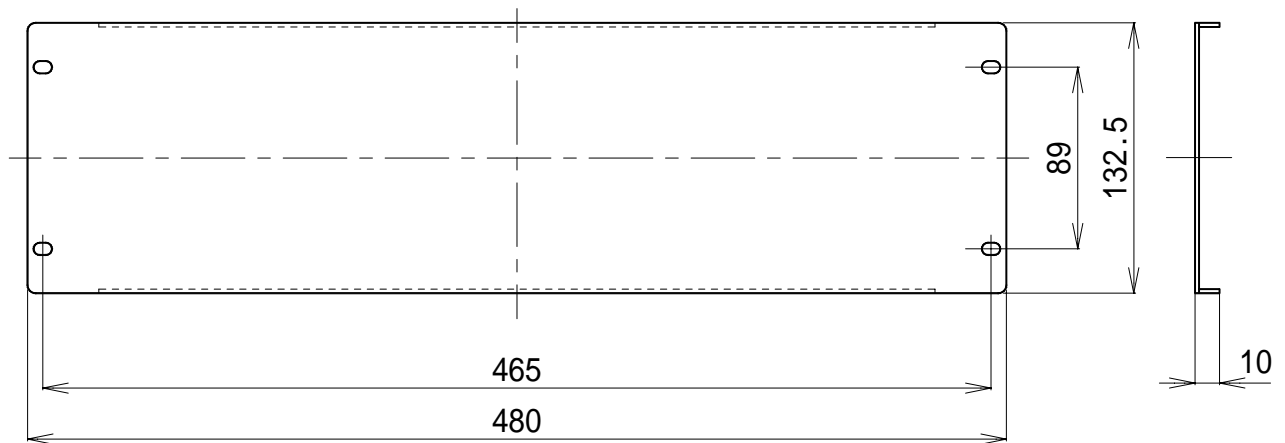

blank panel

RBP - 3001

外装 (鋼板) : マンセル10YR4 / 1 近似色 ブラウングレー メラミン焼付塗装
 パネルサイズ 幅480mm 高さ132.5mm 奥行き10mm (EIA 3U)
 付属品 取付化粧ねじ 4
 特徴・用途 ラックの余ったスペースをカバーするためのパネルです。
 端子盤のカバー用としても使用します。

単位 mm

営業

JD01