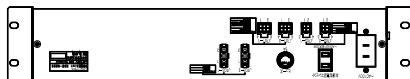

使用温度範囲 -10℃~+60℃

外装 パネル (鋼板) : マンセルN4.5 近似色 グレー塗装仕上げ

寸法 幅480mm 高さ88mm 奥行350mm (突起部除く)

質量 約6.3kg

付属品 制御ケーブル (6P-6P、1.8m) × 1、信号ケーブル (4P-4P、1.8m) × 1、AC電源ケーブル (2m) × 1、DC電源ケーブル (3P-3P、1.8m) × 2、機器受金具 × 2、機器受金具止めねじ (M5 × 10) × 4、機器受金具止めねじ (M4 × 8) × 4、飾りねじ (M5 × 9) × 4、ヒューズ (2A、30mm) × 1、ヒューズ (5A、30mm) × 2、ヒューズ (20A、30mm) × 2、アース線 × 1、アース線止めねじ (M5 × 10) × 1、アース線止めねじ (M4 × 8) × 1、取扱説明書 (保証書付) × 1

特徴・用途 停電時のバックアップ用蓄電池を収納し、常時はその蓄電池を充電するためのユニットです。蓄電池は2個まで収納可能です。電力増幅ユニット (RAA-3212/3324) 2台に対し、本器の非常電源ユニットが1台必要です。電力増幅ユニット (RAA-3436) は1台に対し、本器非常電源ユニットが1台必要です。内部スイッチを切替える事により、業務放送時の停電補償用の緊急電源ユニットとして動作可能です。