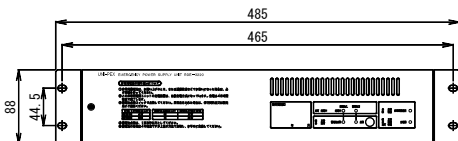

使用温度範囲 -10℃~+60℃

外装 パネル (鋼板) : マンセルN4.5 近似色 グレー塗装仕上げ

寸法 幅480mm 高さ88mm 奥行350mm (突起部除く)

質量 約6.3kg

付属品 制御ケーブル (6P-6P、1.8m) × 1、信号ケーブル (4P-4P、1.8m) × 1、AC電源ケーブル (2m) × 1、DC電源ケーブル (3P-3P、1.8m) × 2、機器受金具 × 2、機器受金具止めねじ (M5 × 10) × 4、機器受金具止めねじ (M4 × 8) × 4、飾りねじ (M5 × 9) × 4、ヒューズ (2A、30mm) × 1、ヒューズ (5A、30mm) × 2、ヒューズ (20A、30mm) × 2、アース線 × 1、アース線止めねじ (M5 × 10) × 1、アース線止めねじ (M4 × 8) × 1、取扱説明書 (保証書付) × 1

特徴・用途 停電時のバックアップ用蓄電池を収納し、常時はその蓄電池を充電するためのユニットです。蓄電池は2個まで収納可能です。電力増幅ユニット (RAA-3212/3324) 2台に対し、本器の非常電源ユニットが1台必要です。電力増幅ユニット (RAA-3436) は1台に対し、本器非常電源ユニットが1台必要です。内部スイッチを切替える事により、業務放送時の停電補償用の緊急電源ユニットとして動作可能です。