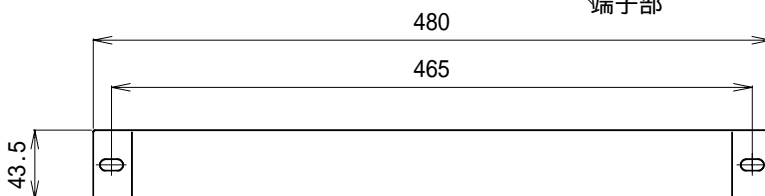

増設制御端子盤ユニット

R J C - 1 0 0 2

使用電源	DC 24V (制御電源ユニットRPC - 2002より受電)
消費電流	100mA
外部制御入力端子	24 (業務専用リモコン、時報チャイム、音声ファイル、ペイジング、予備、入力マトリクスのうちいずれか用として設定可能)
タリ - 出力	24 (オープンコレクター (内部) 出力DC 24V 0.5A MAX)
外装	パネル (鋼板) : マンセル10YR4 / 1近似色 ブラウングレー 塗装
寸法	幅480mm 高さ43.5mm 奥行320mm (EIA 1U)
質量	約3.5kg
付属品	取扱説明書 1、UNI - PEX連絡先一覧 1