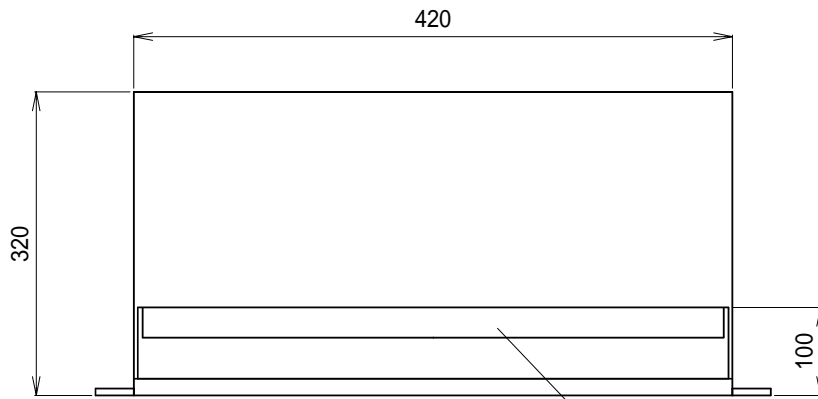

増設制御端子盤ユニット

R J C - 1 0 0 2

使用電源	DC 24V (制御電源ユニットRPC - 2002より受電)
消費電流	100mA
外部制御入力端子	24 (業務専用リモコン、時報チャイム、音声ファイル、ペイジング、予備、入力マトリクスのうちいずれか用として設定可能)
タリ - 出力	24 (オープンコレクター (内部) 出力DC 24V 0.5A MAX)
外装	パネル (鋼板) : マンセル10YR4 / 1近似色 ブラウングレー 塗装
寸法	幅480mm 高さ43.5mm 奥行320mm (EIA 1U)
質量	約3.5kg
付属品	取扱説明書 1、UNI - PEX連絡先一覧 1

単位 mm

営 業

JD01