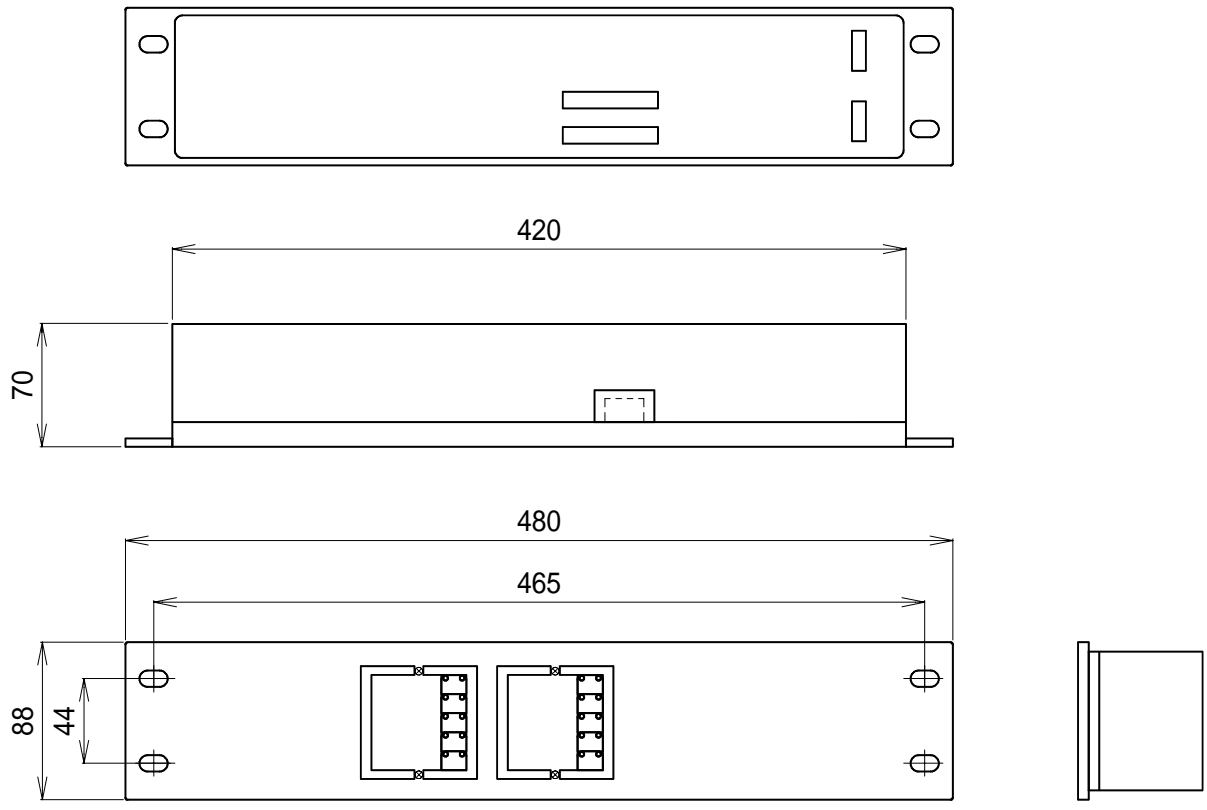

## 増設スイッチユニット

### RSE - 2102

使用電源	DC24V (制御電源ユニットRPC-2003より受電)
消費電流	100mA
出力制御	放送階選択：10局 (非常・業務) 一斉は非常操作ユニットREE-5202の一斉スイッチにより制御 ブロック選択：業務専用、非常専用、非常業務兼用に設定可能 放送階選択スイッチを5局単位でブロック選択スイッチに設定可能 (設定数分の放送階選択スイッチが減少する。)
LED表示	階別動作表示：10回線 (緑) 出火階表示：10回線 (赤) 回線短絡表示：階別作動表示点滅方式
外装	パネル (鋼板)：マンセル10YR4/1近似色 ブラウングレー 塗装
寸法	幅480mm 高さ88mm 奥行き70mm (EIA 2U)
質量	約1.8kg
付属品	取扱説明書 1、UNI-PEX連絡先一覧 1