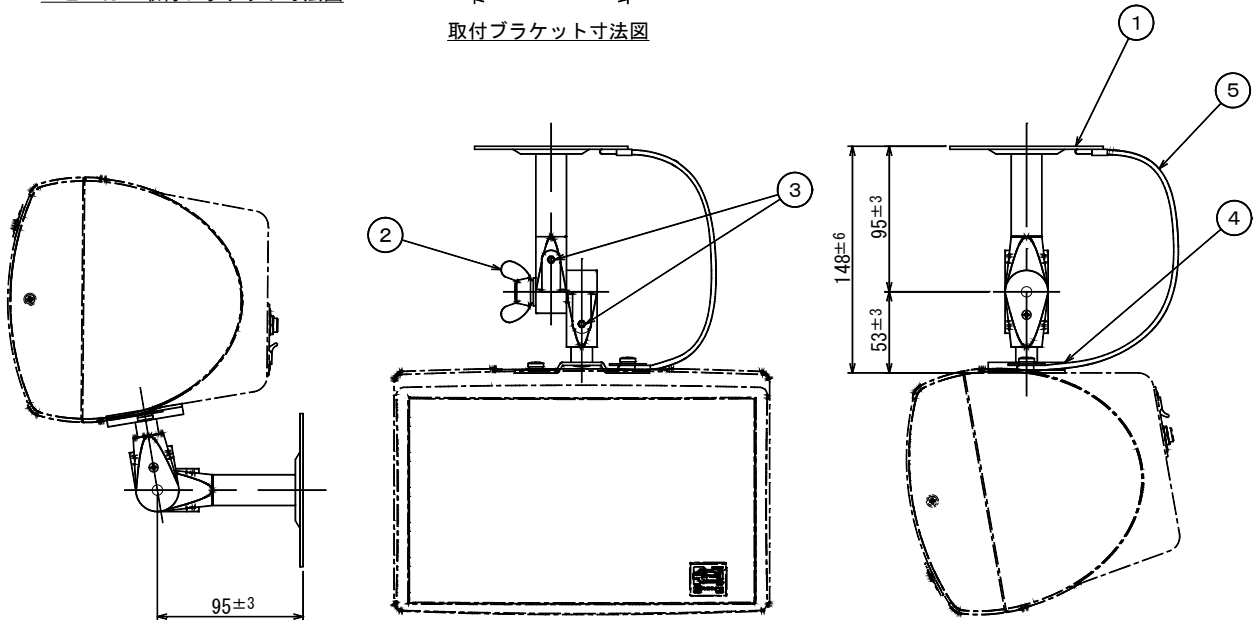

## CRBシリーズ用天井・壁面取付金具

### SA-701WD

- 外装 鋼製 マンセル2.5Y9/1 近似色 白色塗装仕上げ  
ねじ、ワッシャー類：鋼製 めっき仕上げ
- 寸法 アーム長さ：148mm
- 質量 約680g
- 付属品 M5×12バインドねじ×2、φ5ワッシャー（小）×1、φ5ワッシャー（大）×2、φ5Sワッシャー×2、六角レンチ×1、安全ワイヤー×1、取扱説明書×1
- 適合スピーカー CRB-50、CRB-50W、CRB-50T、CRB-50TW
- 特徴・用途 CRBシリーズのスピーカーを天井に吊り下げたり、壁面に吊り下げて取り付ける専用金具です。付属の六角レンチで角度は自由に設定できます。安全ワイヤー付ですので経年変化や取付不備などで本体取付金具が破損した場合にも、スピーカーの落下を未然に防ぐことができます。

番号	名称
1	取付ブラケット
2	蝶ねじ(傾き調整用)
3	首振りロックねじ
4	スピーカー取付ブラケット
5	安全ワイヤー

単位 mm

営業

BD01-01