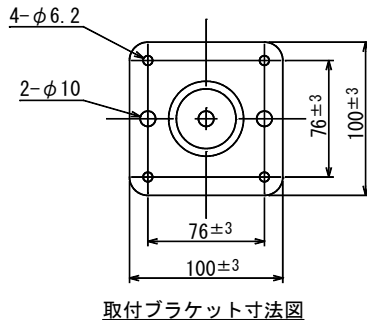

### SA-701WD

- 外装 鋼製 マンセル2.5Y9/1 近似色 白色塗装仕上げ  
ねじ、ワッシャー類：鋼製 めっき仕上げ
- 寸法 アーム長さ：148mm
- 質量 約680g
- 付属品 M5×12バインドねじ×2、φ5ワッシャー（小）×1、φ5ワッシャー（大）×2、φ5Sワッシャー×2、六角レンチ×1、安全ワイヤー×1、取扱説明書×1
- 適合スピーカー CRB-50、CRB-50W、CRB-50T、CRB-50TW
- 特徴・用途 CRBシリーズのスピーカーを天井に吊り下げたり、壁面に吊り下げて取り付ける専用金具です。付属の六角レンチで角度は自由に設定できます。安全ワイヤー付ですので経年変化や取付不備などで本体取付金具が破損した場合にも、スピーカーの落下を未然に防ぐことができます。

番号	名称
1	取付ブラケット
2	蝶ねじ(傾き調整用)
3	首振りロックねじ
4	スピーカー取付ブラケット
5	安全ワイヤー

単位 mm

営業

BD01-01