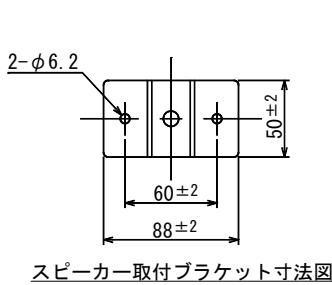

### SA-701WD

- 外装 鋼製 マンセル2.5Y9/1 近似色 白色塗装仕上げ  
ねじ、ワッシャー類：鋼製 めっき仕上げ
- 寸法 アーム長さ：148mm
- 質量 約680g
- 付属品 M5×12バインドねじ×2、φ5ワッシャー（小）×1、φ5ワッシャー（大）×2、φ5Sワッシャー×2、六角レンチ×1、安全ワイヤー×1、取扱説明書×1
- 適合スピーカー CRB-50、CRB-50W、CRB-50T、CRB-50TW
- 特徴・用途 CRBシリーズのスピーカーを天井に吊り下げたり、壁面に吊り下げて取り付ける専用金具です。付属の六角レンチで角度は自由に設定できます。安全ワイヤー付ですので経年変化や取付不備などで本体取付金具が破損した場合にも、スピーカーの落下を未然に防ぐことができます。