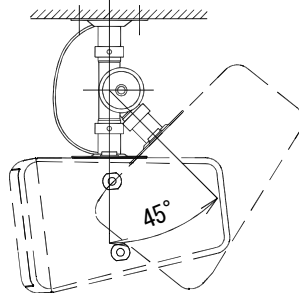

### SA-801C

形式	天井吊り下げ形
適合スピーカー	2ウェイスピーカー HMBシリーズ
角度調節	縦、横取付とも 水平 360° 垂直下向き 0° ~ 45°
外装	材質 (鉄製) : ブラック半つや消し
質量	約 1.1 kg
付属品	M8×20 セムスポルト×2、六角レンチ×1、安全ワイヤー×1、取扱説明書×1
特徴・用途	適合スピーカーを天井に吊り下げて取付ける専用金具です。 スピーカーは縦向き、横向きいずれにも取付けられます。

HMB-80HA 横取付時

単位 mm

営業

A107-A01