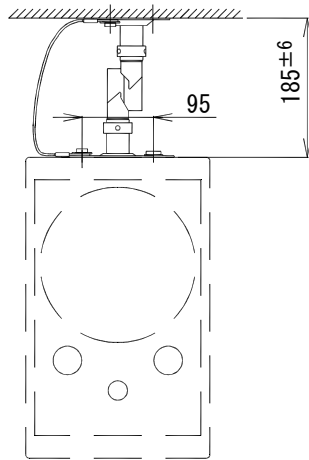

### SA-801C

形式	天井吊り下げ形
適合スピーカー	2ウェイスピーカー HMBシリーズ
角度調節	縦、横取付とも 水平 360° 垂直下向き 0° ~ 45°
外装	材質 (鉄製) : ブラック半つや消し
質量	約 1.1 kg
付属品	M8×20 セムスポルト×2、六角レンチ×1、安全ワイヤー×1、取扱説明書×1
特徴・用途	適合スピーカーを天井に吊り下げて取付ける専用金具です。 スピーカーは縦向き、横向きいずれにも取付けられます。

HMB-80HA 横取付時

単位 mm

営業

A107-A01