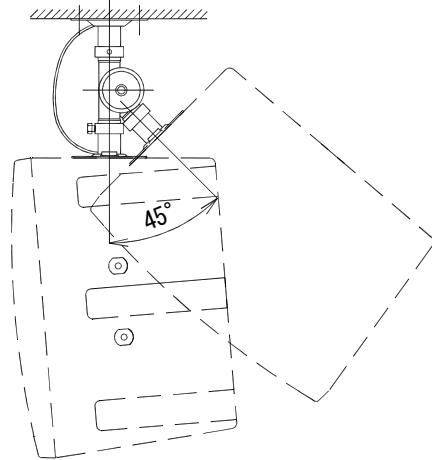

## スピーカー天井取付金具

### SA-801C

形式	天井吊り下げ形
適合スピーカー	2ウェイスピーカー HMBシリーズ
角度調節	縦、横取付とも 水平 360° 垂直下向き 0° ~ 45°
外装	材質 (鉄製) : ブラック半つや消し
質量	約 1.1 kg
付属品	M8×20 セムスポルト×2、六角レンチ×1、安全ワイヤー×1、取扱説明書×1
特徴・用途	適合スピーカーを天井に吊り下げて取付ける専用金具です。 スピーカーは縦向き、横向きいずれにも取付けられます。

HMB-80HA 横取付時

単位 mm

営業

A107-A01