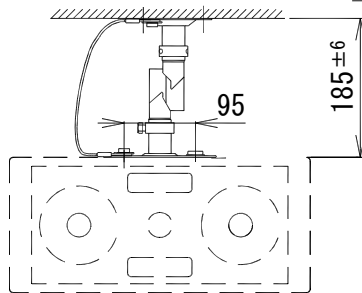

### SA-801C

形式	天井吊り下げ形
適合スピーカー	2ウェイスピーカー HMBシリーズ
角度調節	縦、横取付とも 水平 360° 垂直下向き 0° ~ 45°
外装	材質 (鉄製) : ブラック半つや消し
質量	約 1.1 kg
付属品	M8×20 セムスポルト×2、六角レンチ×1、安全ワイヤー×1、取扱説明書×1
特徴・用途	適合スピーカーを天井に吊り下げて取付ける専用金具です。 スピーカーは縦向き、横向きいずれにも取付けられます。

HMB-80HA 横取付時

単位 mm

営業

A107-A01