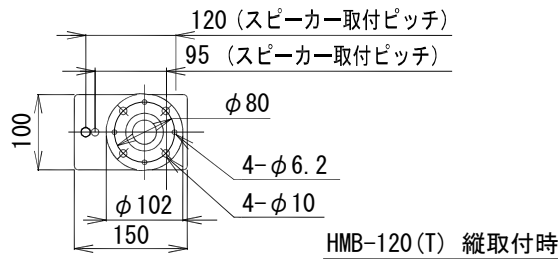

### SA-801C

形式	天井吊り下げ形
適合スピーカー	2ウェイスピーカー HMBシリーズ
角度調節	縦、横取付とも 水平 360° 垂直下向き 0° ~ 45°
外装	材質 (鉄製) : ブラック半つや消し
質量	約 1.1 kg
付属品	M8×20 セムスポルト×2、六角レンチ×1、安全ワイヤー×1、取扱説明書×1
特徴・用途	適合スピーカーを天井に吊り下げて取付ける専用金具です。 スピーカーは縦向き、横向きいずれにも取付けられます。