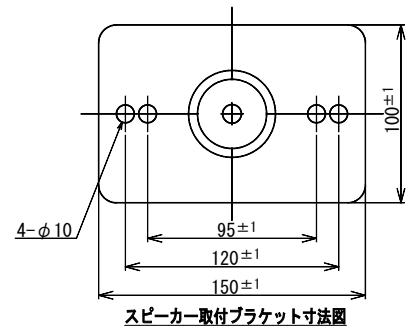

スピーカー天井壁面取付金具

SA-802D

外装	鋼製 マンセルN1 近似色 黒色塗装仕上げ ねじ、ワッシャー類：鋼製 黒色めっき仕上げ
寸法	アーム長さ：300mm
角度調節	壁面 縦取付け 水平 180° 垂直下向き 0° ~ 15° 壁面 横取付け 水平 180° 垂直下向き 0° ~ 30°
質量	約1.4kg
付属品	M8×20 セムスボルト×2、六角レンチ×1、安全ワイヤー×1、取扱説明書×1
適合機器	HMB-120、HMB-120T、HMB-80HA
特徴・用途	適合スピーカーを天井・壁面に吊り下げて取付ける専用金具です。 スピーカーは縦向き、横向きいずれにも取付けられます。

HMB-120(T)縦取付時

HMB-80HA横取付時

番号	名称
1	天井・壁面取付ブラケット
2	スピーカー取付ブラケット
3	ブラケット接合部
4	六角穴付きボルト
5	角度調節ボルト
6	安全ワイヤー

天井取付ブラケット寸法図

スピーカー取付ブラケット寸法図

単位 mm

営業