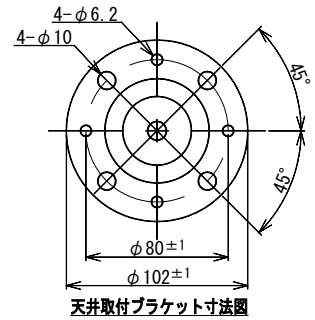

スピーカー天井壁面取付金具

SA-802D

外装	鋼製 マンセルN1 近似色 黒色塗装仕上げ ねじ、ワッシャー類：鋼製 黒色めっき仕上げ
寸法	アーム長さ：300mm
角度調節	壁面 縦取付け 水平 180° 垂直下向き 0° ~ 15° 壁面 横取付け 水平 180° 垂直下向き 0° ~ 30°
質量	約1.4kg
付属品	M8×20 セムスボルト×2、六角レンチ×1、安全ワイヤー×1、取扱説明書×1
適合機器	HMB-120、HMB-120T、HMB-80HA
特徴・用途	適合スピーカーを天井・壁面に吊り下げて取付ける専用金具です。 スピーカーは縦向き、横向きいずれにも取付けられます。

HMB-120(T)縦取付時

HMB-80HA横取付時

番号	名称
1	天井・壁面取付ブラケット
2	スピーカー取付ブラケット
3	ブラケット接合部
4	六角穴付きボルト
5	角度調節ボルト
6	安全ワイヤー

天井取付ブラケット寸法図

スピーカー取付ブラケット寸法図

単位 mm

営業