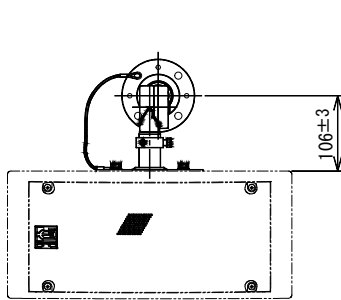

スピーカー天井壁面取付金具

SA-802D

外装	鋼製 マンセルN1 近似色 黒色塗装仕上げ ねじ、ワッシャー類：鋼製 黒色めっき仕上げ
寸法	アーム長さ：300mm
角度調節	壁面 縦取付け 水平 180° 垂直下向き 0° ~ 15° 壁面 横取付け 水平 180° 垂直下向き 0° ~ 30°
質量	約1.4kg
付属品	M8×20 セムスボルト×2、六角レンチ×1、安全ワイヤー×1、取扱説明書×1
適合機器	HMB-120、HMB-120T、HMB-80HA
特徴・用途	適合スピーカーを天井・壁面に吊り下げて取付ける専用金具です。 スピーカーは縦向き、横向きいずれにも取付けられます。

HMB-120(T)縦取付時

HMB-80HA横取付時

番号	名称
1	天井・壁面取付ブラケット
2	スピーカー取付ブラケット
3	ブラケット接合部
4	六角穴付きボルト
5	角度調節ボルト
6	安全ワイヤー

天井取付ブラケット寸法図

スピーカー取付ブラケット寸法図

単位 mm

営業