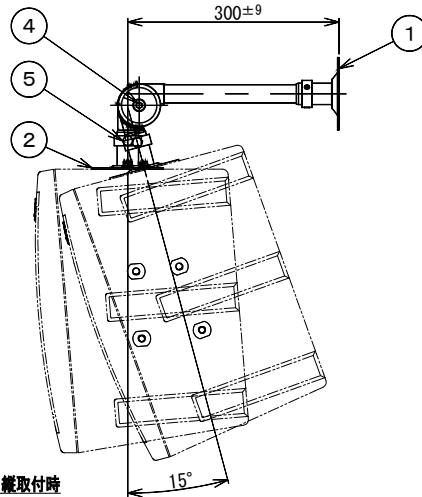

スピーカー天井壁面取付金具

SA-802D

外装	鋼製 マンセルN1 近似色 黒色塗装仕上げ ねじ、ワッシャー類：鋼製 黒色めっき仕上げ
寸法	アーム長さ：300mm
角度調節	壁面 縦取付け 水平 180° 垂直下向き 0° ~ 15° 壁面 横取付け 水平 180° 垂直下向き 0° ~ 30°
質量	約1.4kg
付属品	M8×20 セムスボルト×2、六角レンチ×1、安全ワイヤー×1、取扱説明書×1
適合機器	HMB-120、HMB-120T、HMB-80HA
特徴・用途	適合スピーカーを天井・壁面に吊り下げて取付ける専用金具です。 スピーカーは縦向き、横向きいずれにも取付けられます。

HMB-120(T)縦取付時

HMB-80HA横取付時

番号	名称
1	天井・壁面取付ブラケット
2	スピーカー取付ブラケット
3	ブラケット接合部
4	六角穴付きボルト
5	角度調節ボルト
6	安全ワイヤー

天井取付ブラケット寸法図

スピーカー取付ブラケット寸法図

単位 mm

営業