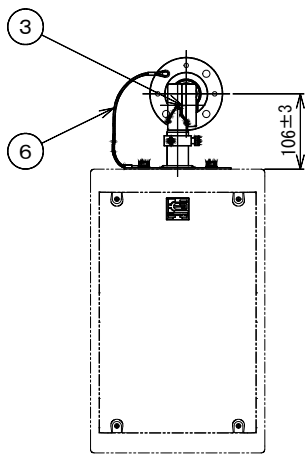

スピーカー天井壁面取付金具

SA-802D

外装	鋼製 マンセルN1 近似色 黒色塗装仕上げ ねじ、ワッシャー類：鋼製 黒色めっき仕上げ
寸法	アーム長さ：300mm
角度調節	壁面 縦取付け 水平 180° 垂直下向き 0° ~ 15° 壁面 横取付け 水平 180° 垂直下向き 0° ~ 30°
質量	約1.4kg
付属品	M8×20 セムスボルト×2、六角レンチ×1、安全ワイヤー×1、取扱説明書×1
適合機器	HMB-120、HMB-120T、HMB-80HA
特徴・用途	適合スピーカーを天井・壁面に吊り下げて取付ける専用金具です。 スピーカーは縦向き、横向きいずれにも取付けられます。

HMB-120(T)縦取付時

HMB-80HA横取付時

番号	名称
1	天井・壁面取付ブラケット
2	スピーカー取付ブラケット
3	ブラケット接合部
4	六角穴付きボルト
5	角度調節ボルト
6	安全ワイヤー

天井取付ブラケット寸法図

スピーカー取付ブラケット寸法図

単位 mm

営業