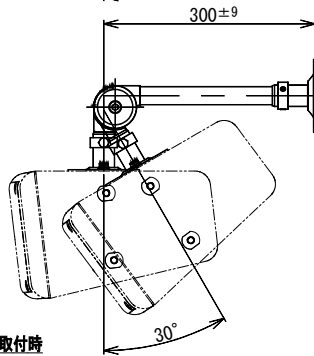

スピーカー天井壁面取付金具

SA-802D

外装	鋼製 マンセルN1 近似色 黒色塗装仕上げ ねじ、ワッシャー類：鋼製 黒色めっき仕上げ
寸法	アーム長さ：300mm
角度調節	壁面 縦取付け 水平 180° 垂直下向き 0° ~ 15° 壁面 横取付け 水平 180° 垂直下向き 0° ~ 30°
質量	約1.4kg
付属品	M8×20 セムスボルト×2、六角レンチ×1、安全ワイヤー×1、取扱説明書×1
適合機器	HMB-120、HMB-120T、HMB-80HA
特徴・用途	適合スピーカーを天井・壁面に吊り下げて取付ける専用金具です。 スピーカーは縦向き、横向きいずれにも取付けられます。

HMB-120(T)縦取付時

HMB-80HA横取付時

番号	名称
1	天井・壁面取付ブラケット
2	スピーカー取付ブラケット
3	ブラケット接合部
4	六角穴付きボルト
5	角度調節ボルト
6	安全ワイヤー

天井取付ブラケット寸法図

スピーカー取付ブラケット寸法図

単位 mm

営業