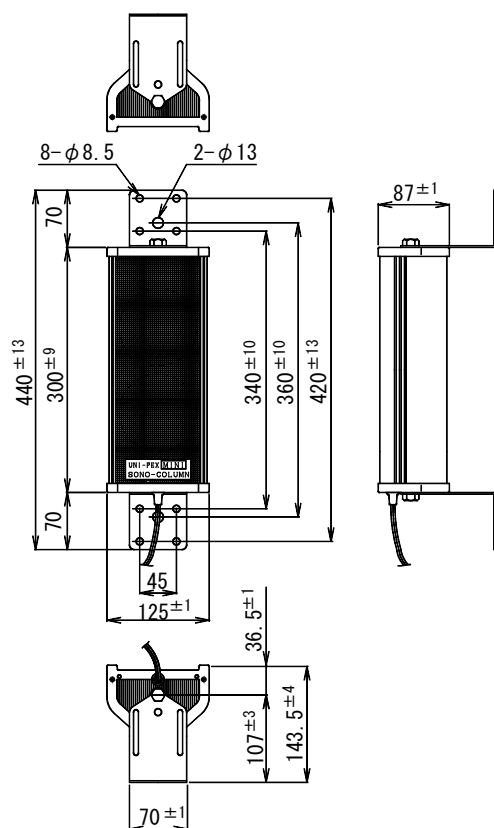

仕様書

UNI-PEX

日本消防検定協会認定

ミニソノコラムスピーカー SC-5JA

定格入力	5W
定格インピーダンス	2kΩ (5W) 3.3kΩ (3W) 10kΩ (1W) (ハイインピーダンス100系) 8Ω
種別	L級 L級 M級 (出荷時 2kΩ 5W接続、内部ハンダ付接続変更可能)
音響パワーレベル	p=93dB (1W)
指向特性区分	X
出力音圧レベル	89dB (1m 1W)
再生周波数帯域	200Hz~6kHz (偏差20dB)
使用スピーカー	φ10cm ダイナミックコーンスピーカー 8Ω×2個
外装	ケース (アルミ形押出材アルマイト) シルバー 前面 (鋼板パンチングメタル) マンセルN4.5近似色 ダークグレー 上下ふた (ABS樹脂) マンセルN5.5近似色 ライトグレー
寸法	幅125mm 高さ300mm 奥行87mm
質量	約1.3kg
適用規格	日本消防検定協会認定品 型式番号 認評放 第14~116号
付属品	取扱説明書×1、取付金具一式、M5×12セムスねじ×2、M8×18セムスポルト×2
特徴・用途	垂直に狭く、水平に幅広い偏平状の指向特性を持っており、音声の明瞭度が特に優れています。室内・室外を問わず使用できますのでグラウンド・ホール・公会堂・会議場等の音響装置に好適です。

角度調節板取付時 傾斜角範囲

単位 mm

営業

BB03-A02

今後改良のため、予告なく変更することがあります。

製造元 日本電音株式会社 販売元 ユニペックス株式会社