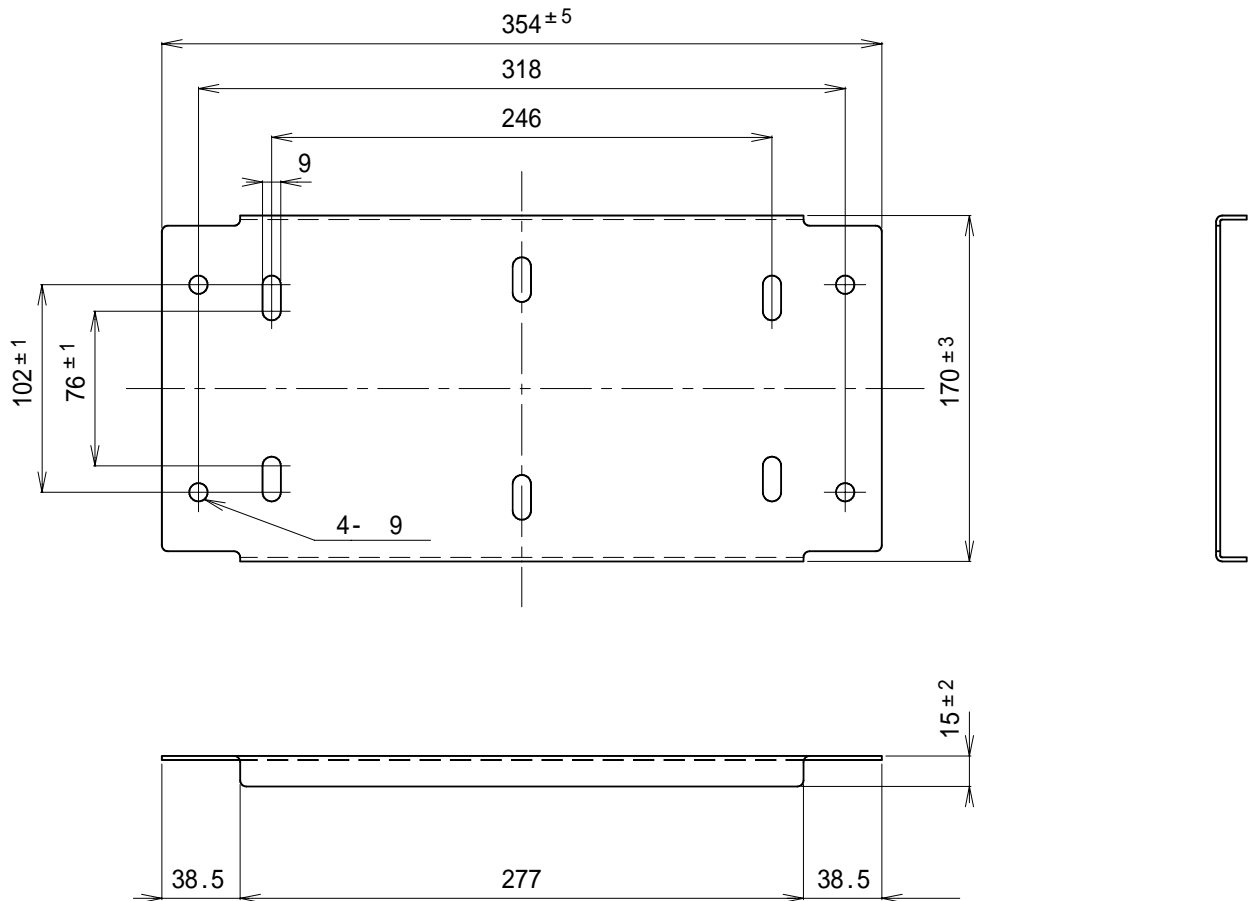

# 仕様書

UNI-PEX

## 増設スピーカー台

SS - 10

構成部品	スピーカ-台	1枚
	M8×2.5六角セムスタイプボルト	8本
	M8平ワッシャー付ナット	8個
外観仕上げ	スピーカ-台 粉体塗装	ブラック半つや
	ボルト、ナット	ブラック亜鉛メッキ
寸法	幅354mm 高さ15mm 奥行170mm	
質量	約1.2kg	
付属品	取扱説明書 1、UNI-PEX連絡先一覧 1	
適合品	スピーカ-キャリア CCR-249H、CCR-229H、CCR-249、CCR-229	