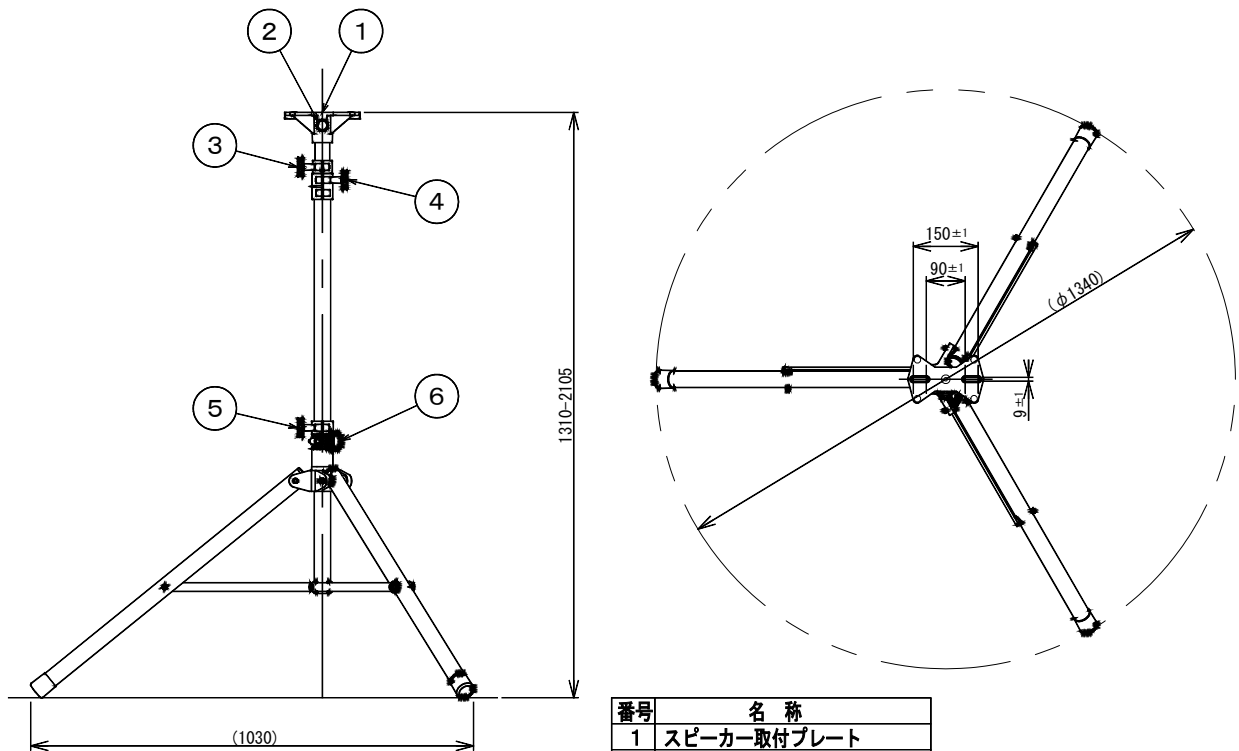

スピーカースタンド

ST-25A

- 外 装 支柱・三脚 (アルミニウム) シルバーアルマイト
 スピーカー取付プレート (ガラス入りナイロン) ブラック
 三脚足ジョイント部 (ガラス入りナイロン) ブラック
 上下スライド ロックバンド (ABS樹脂) ブラック
- 寸 法 高さ 1310mm~2105mm 脚拡幅 1130mm
- 質 量 約 3.8kg
- 付 属 品 M8×40セムスポルト×2、ソフトケース×1、
 取扱説明書(安全編)×1、UNI-PEX連絡先一覧×1
- 適 合 機 器 EWS-120、HMB-80HA、HMB-120、HMB-120T
 EST-40 (S×300取付専用アダプター)
- 特 徴 ・ 用 途 質量が約20kg程度までのスピーカーが取り付け設置できるスピーカースタンドです。
 屋外イベントやモニタースピーカーの設置に最適です。
 スタンドアダプターEST-40を使用することにより、S×300が取付可能です。

番号	名称
1	スピーカー取付プレート
2	回転固定用ノブ
3	内パイプ固定ストッパー用ノブ
4	内パイプ固定用ノブ
5	三又固定ストッパー用ノブ
6	三又固定用ノブ

単位 mm

営 業