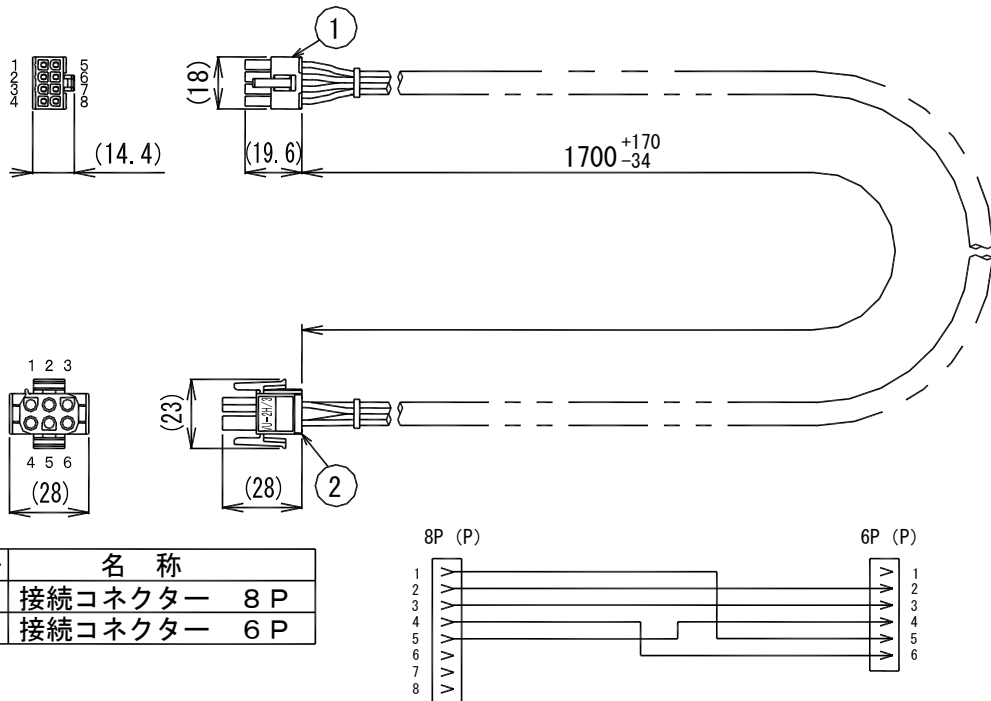

ユニット間接続用コード

VU-2H/3

- | | |
|-----------|---|
| 接 続 器 | 接続コネクタ (8P) × 1、接続コネクタ (6P) × 1 |
| 有 効 長 | 1700mm |
| 質 量 | 73g |
| 付 属 品 | コードバインダー × 4 |
| 特 徴 ・ 用 途 | <ul style="list-style-type: none"> ・業務用ミキサーユニット (RUX-3210) と R 型スピーカースイッチユニット (RIS-R101A) または、D 型スピーカースイッチユニット (RIS-D101) との接続用コードです。 ・スピーカースイッチユニットから RUX-3210 へ、フェーダー制御 (B、C)、フェーダー制御 (C)、割込制御 (B、C をミュート) の各制御信号を伝えることができます。 ・RUX-3210 の電源スイッチで、スピーカースイッチユニットの電源制御が出来ます。 ・RUX-3210 に組込んだプログラムチャイムユニット (AU-404) からスピーカースイッチユニットの電源制御が出来ます。また、AU-404 の内部の設定により、一斉回線選択を行うことができます。 |

番号	名 称
1	接続コネクタ 8P
2	接続コネクタ 6P

単位 mm

営 業

BJ08-01

今後改良のため、予告なく変更することがあります。

製造元 日本電音株式会社 販売元 ユニペックス株式会社