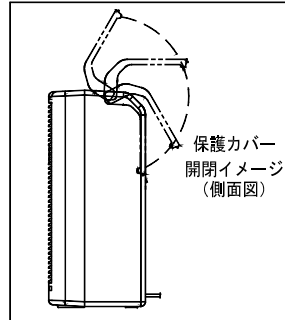

仕様書

UNI-PEX

No.2

ワイヤレスアンプ
WA-361CDA

適 合 品 300MHzワイヤレスチューナーユニット SU-350
SDレコーダーユニット SDU-200
専用ニカド蓄電池 WBT-2000

特 徴 ・ 用 途 本製品は、電源にAC100V、LR20(単1形アルカリ乾電池)×8及び専用ニカド蓄電池の3電源が使用できる可搬形のスピーカー内蔵式アンプです。
マイク入力×1、予備入力×1及び300MHz帯ワイヤレスチューナーを1台組込んでおり、3入力のミキシング放送が可能です。また、300MHz帯ワイヤレスチューナーを追加で2台組み込み可能で、それにより最大5入力のミキシング放送が可能です。
スピードコントロール可能なCDプレーヤーを内蔵しており通常再生、ランダム再生、プログラム再生の各機能を有しています。SDレコーダーなど最大1台組込可能です。

番号	名称	番号	名称	番号	名称
1	ハンドル	20	充電中表示灯	37	ワイヤレスチューナー部2(空き)
2	ワイヤレス1音量調節つまみ	21	プロテクト表示灯	38	ワイヤレスチューナー部3(空き)
3	ワイヤレス1アンテナ受信表示灯	22	乾電池ケース(乾電池収納部)	39	ワイヤレスチューナー設定用ドライバー
4	ワイヤレス1アンテナ受信表示灯	23	マイク入力ジャック	40	CDプレーヤー部
5	ワイヤレス2音量調節つまみ	24	モノラル予備入力ジャック	41	CDプレーヤー部ディスプレイ
6	ワイヤレス2アンテナ受信表示灯	25	ライン出力ジャック	42	CD挿入口
7	ワイヤレス2アンテナ受信表示灯	26	外部スピーカー接続端子	43	CDプレーヤー部操作ボタン
8	ワイヤレス3音量調節つまみ	27	内蔵スピーカー切換スイッチ	44	CD音量調節つまみ
9	ワイヤレス3アンテナ受信表示灯	28	ヒューズホルダー	45	CDスピード調節つまみ
10	ワイヤレス3アンテナ受信表示灯	29	ACコード		
11	音質調節つまみ	30	専用ニカド蓄電池接続端子		
12	予備音量調節つまみ	31	マイク収納ケース		
13	マイク音量調節つまみ	32	専用ニカド蓄電池取付穴(蓄電池収納部)		
14	保護カバー	33	チューナーカバー		
15	収納部ふた	34	ワイヤレスチューナー部1		
16	ふたストッパー	35	ワイヤレスチューナー1グループ設定スイッチ		
17	コード通し穴	36	ワイヤレスチューナー1チャンネル設定スイッチ		
18	電源スイッチ				
19	電源表示灯				

単位mm

営 業

AB12

今後改良のため、予告なく変更することがあります。

製造元 日本電音株式会社 販売元 ユニペックス株式会社