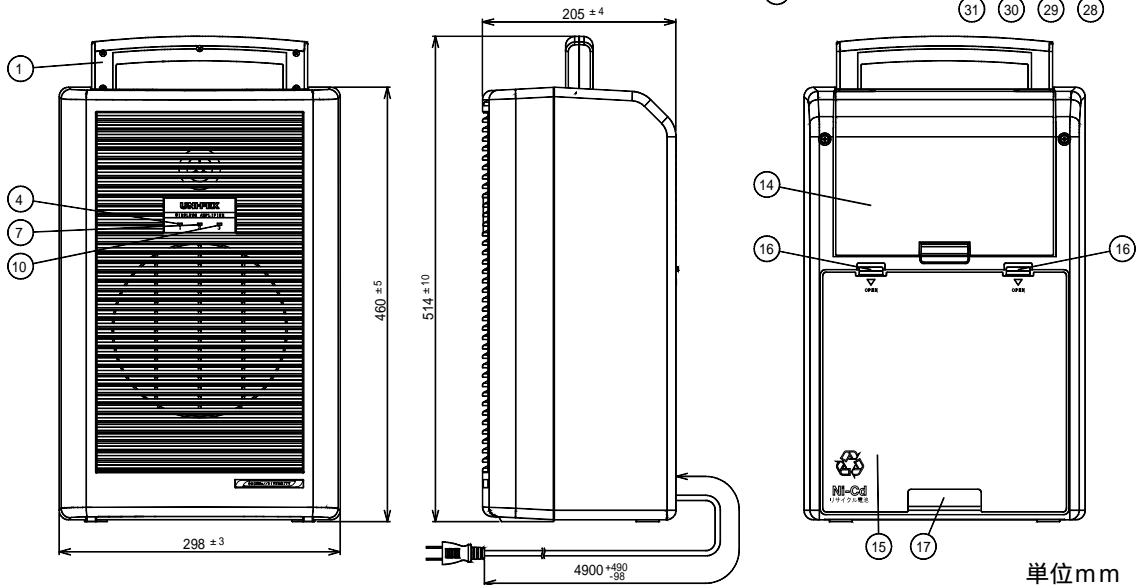

番号	名称	番号	名称	番号	名称
1	ハンドル	20	充電中表示灯	37	ワイヤレスチューナー部2(空き)
2	ワイヤレス1音量調節つまみ	21	プロテクト表示灯	38	ワイヤレスチューナー部3(空き)
3	ワイヤレス1アンテナ受信表示灯	22	乾電池ケース(乾電池収納部)	39	ワイヤレスチューナー設定用ドライバー
4	ワイヤレス1アンテナ受信表示灯	23	マイク入力ジャック	40	CDプレーヤー部
5	ワイヤレス2音量調節つまみ	24	モノラル予備入力ジャック	41	CDプレーヤー部ディスプレイ
6	ワイヤレス2アンテナ受信表示灯	25	ライン出力ジャック	42	CD挿入口
7	ワイヤレス2アンテナ受信表示灯	26	外部スピーカー接続端子	43	CDプレーヤー部操作ボタン
8	ワイヤレス3音量調節つまみ	27	内蔵スピーカー切換スイッチ	44	CD音量調節つまみ
9	ワイヤレス3アンテナ受信表示灯	28	ヒューズホルダー	45	CDスピード調節つまみ
10	ワイヤレス3アンテナ受信表示灯	29	ACコード		
11	音質調節つまみ	30	専用ニカド蓄電池接続端子		
12	予備音量調節つまみ	31	マイク収納ケース		
13	マイク音量調節つまみ	32	専用ニカド蓄電池取付穴(蓄電池収納部)		
14	保護カバー	33	チューナーカバー		
15	収納部ふた	34	ワイヤレスチューナー部1		
16	ふたストッパー	35	ワイヤレスチューナー1グループ設定スイッチ		
17	コード通し穴	36	ワイヤレスチューナー1チャンネル設定スイッチ		
18	電源スイッチ				
19	電源表示灯				