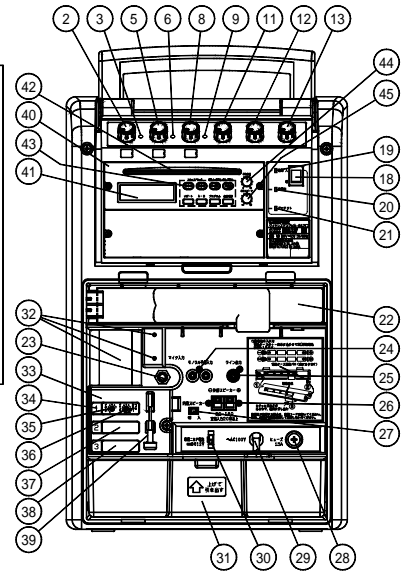

番号	名称	番号	名称	番号	名称
1	ハンドル	20	充電中表示灯	37	ワイヤレスチューナー部2(空き)
2	ワイヤレス1音量調節つまみ	21	プロテクト表示灯	38	ワイヤレスチューナー部3(空き)
3	ワイヤレス1アンテナ受信表示灯	22	乾電池ケース(乾電池収納部)	39	ワイヤレスチューナー設定用ドライバー
4	ワイヤレス1アンテナ受信表示灯	23	マイク入力ジャック	40	CDプレーヤー部
5	ワイヤレス2音量調節つまみ	24	モノラル予備入力ジャック	41	CDプレーヤー部ディスプレイ
6	ワイヤレス2アンテナ受信表示灯	25	ライン出力ジャック	42	CD挿入口
7	ワイヤレス2アンテナ受信表示灯	26	外部スピーカー接続端子	43	CDプレーヤー部操作ボタン
8	ワイヤレス3音量調節つまみ	27	内蔵スピーカー切換スイッチ	44	CD音量調節つまみ
9	ワイヤレス3アンテナ受信表示灯	28	ヒューズホルダー	45	CDスピード調節つまみ
10	ワイヤレス3アンテナ受信表示灯	29	ACコード		
11	音質調節つまみ	30	専用ニカド蓄電池接続端子		
12	予備音量調節つまみ	31	マイク収納ケース		
13	マイク音量調節つまみ	32	専用ニカド蓄電池取付穴(蓄電池収納部)		
14	保護カバー	33	チューナーカバー		
15	収納部ふた	34	ワイヤレスチューナー部1		
16	ふたストッパー	35	ワイヤレスチューナー1グループ設定スイッチ		
17	コード通し穴	36	ワイヤレスチューナー1チャンネル設定スイッチ		
18	電源スイッチ				
19	電源表示灯				