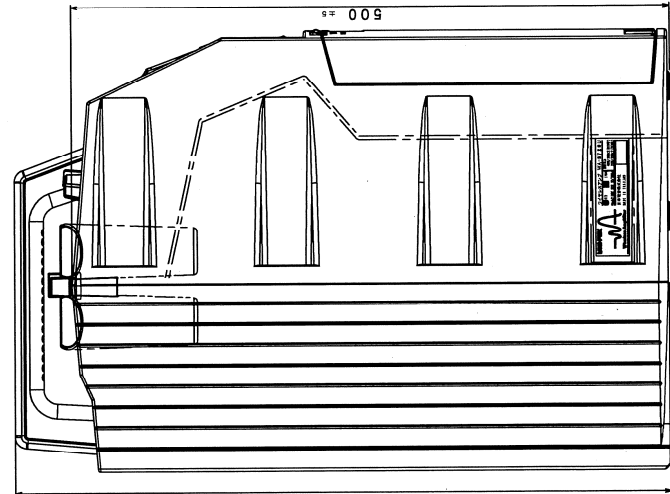

仕様書

UNI-PEX

防滴形ワイヤレスアンプ
WA-872SU

(3/3)

番号	名称	番号	名称	番号	名称
1	ハンドル	22	外部スピーカ-音源切替つまみ	43	マイクホルダー-取付穴
2	ワイヤレスマイク1音源切替つまみ	23	外部スピーカ-出力切替スイッチ	44	CDプレーヤー-部
3	ワイヤレスマイク1音量つまみ	24	外部スピーカ-接続端子	45	CD挿入口
4	ワイヤレスマイク2音源切替つまみ	25	ワイヤレスマイク-電源スイッチ	46	USBメモリー-挿入口
5	ワイヤレスマイク2音量つまみ	26	ワイヤレスマイク-電源切替つまみ	47	マイクホルダー-取付穴
6	ワイヤレスマイク3音源切替つまみ	27	ワイヤレスマイク-電源切替つまみ	48	再生/一時停止ボタン
7	ワイヤレスマイク3音量つまみ	28	ワイヤレスマイク-電源切替つまみ	49	スクリーン/カーテンボタン (次へ)
8	マイク音源切替つまみ	29	電源切替つまみ	50	停止/取出しボタン
9	外部入力1音源切替つまみ	30	電源切替つまみ	51	USBメモリー-挿入口
10	ワイヤレスマイク1音量つまみ	31	外部DC電源切替つまみ	52	SDカード-挿入口
11	外部入力2音源切替つまみ	32	外部DC電源切替つまみ	53	切替ボタン
12	外部入力3音源切替つまみ	33	外部DC電源切替つまみ	54	再生/一時停止ボタン
13	電源切替つまみ	34	外部DC電源切替つまみ	55	リセットボタン
14	電源切替つまみ	35	外部DC電源切替つまみ	56	A-Bリセットボタン
15	マイク入力1音量つまみ	36	外部DC電源切替つまみ	57	プログラムボタン
16	マイク入力2音量つまみ	37	外部DC電源切替つまみ	58	音量切替つまみ
17	外部入力1音源切替つまみ	38	電源切替つまみ	59	スピードライト切替つまみ
18	外部入力2音源切替つまみ	39	電源切替つまみ	60	SD/USB/CD切替つまみ
19	外部入力3音源切替つまみ	40	電源切替つまみ	61	マイクホルダー-取付穴
20	再生/一時停止ボタン	41	マイクホルダー-取付穴	62	マイクホルダー-取付穴
21	スクリーン/カーテンボタン	42	マイクホルダー-取付穴	63	再生/一時停止ボタン

営業

A107-08

今後改良のため、予告なく変更することがあります。

製造元 日本電音株式会社 販売元 ユニペックス株式会社