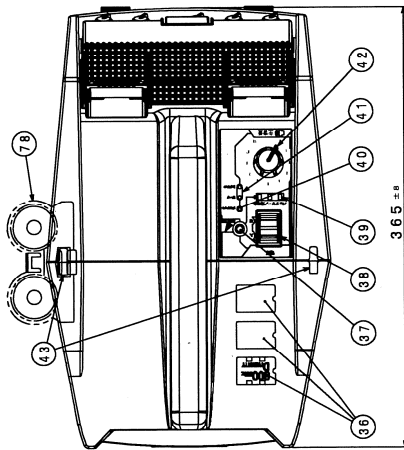

番号	名称	番号	名称	番号	名称
1	ハンドル	22	外部スピーカ-音源切替つまみ	43	マイクホルダー-取付穴
2	ワイヤレスマイク1音源切替つまみ	23	外部スピーカ-出力切替スイッチ	44	CDプレーヤー-部
3	ワイヤレスマイク1音量つまみ	24	外部スピーカ-接続端子	45	CD挿入口
4	ワイヤレスマイク2音源切替つまみ	25	ワイヤレスマイク-電源スイッチ	46	USBメモリー-挿入口
5	ワイヤレスマイク2音量つまみ	26	ワイヤレスマイク-電源切替つまみ	47	マイクホルダー-取付穴
6	ワイヤレスマイク3音源切替つまみ	27	ワイヤレスマイク-電源切替つまみ	48	再生/一時停止ボタン
7	ワイヤレスマイク3音量つまみ	28	ワイヤレスマイク-電源切替つまみ	49	スクリーン/カーテンボタン (次へ)
8	マイク音源切替つまみ	29	電源切替つまみ	50	停止/取出しボタン
9	外部入力1音源切替つまみ	30	電源切替つまみ	51	USBメモリー-挿入口
10	ワイヤレスマイク1音量つまみ	31	外部DC電源切替つまみ	52	SDカード-挿入口
11	外部入力2音源切替つまみ	32	外部DC電源切替つまみ	53	切替ボタン
12	外部入力3音源切替つまみ	33	外部DC電源切替つまみ	54	再生/一時停止ボタン
13	電源切替つまみ	34	外部DC電源切替つまみ	55	リセットボタン
14	電源切替つまみ	35	外部DC電源切替つまみ	56	A-Bリセットボタン
15	マイク入力1音量つまみ	36	外部DC電源切替つまみ	57	プログラムボタン
16	マイク入力2音量つまみ	37	外部DC電源切替つまみ	58	音量切替つまみ
17	外部入力1音源切替つまみ	38	電源切替つまみ	59	スピードライト切替つまみ
18	外部入力2音源切替つまみ	39	電源切替つまみ	60	SD/USB/CD切替つまみ
19	外部入力3音源切替つまみ	40	電源切替つまみ	61	マイクホルダー-取付穴
20	再生/一時停止ボタン	41	マイクホルダー-取付穴	62	マイクホルダー-取付穴
21	スクリーン/カーテンボタン	42	マイクホルダー-取付穴	63	再生/一時停止ボタン