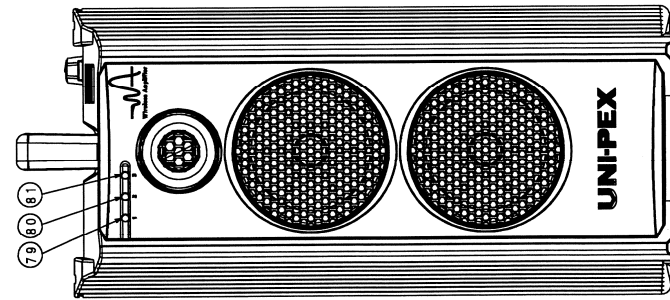

仕様書

UNI-PEX

防滴形ワイヤレスアンプ
WA-872SU

(3/3)

番号	名称	番号	名称	番号	名称
1	ハンドル	22	外部スピーカ-音源切替つまみ	43	マイクホルダー-取付穴
2	ワイヤレスマイク1音源切替つまみ	23	外部スピーカ-出力切替スイッチ	44	CDプレーヤー-部
3	ワイヤレスマイク1音量つまみ	24	外部スピーカ-接続端子	45	CD挿入口
4	ワイヤレスマイク2音源切替つまみ	25	ワイヤレスマイク-電源スイッチ	46	USBメモリー-挿入口
5	ワイヤレスマイク2音量つまみ	26	ワイヤレスマイク-電源切替つまみ	47	マイクホルダー-取付穴
6	ワイヤレスマイク3音源切替つまみ	27	ワイヤレスマイク-電源切替つまみ	48	再生/一時停止ボタン
7	ワイヤレスマイク3音量つまみ	28	ワイヤレスマイク-電源切替つまみ	49	スクリーン/カーテンボタン (次へ)
8	マイク音源切替つまみ	29	電源切替つまみ	50	停止/取出しボタン
9	外部入力1音源切替つまみ	30	電源切替つまみ	51	USBメモリー-挿入口
10	ワイヤレスマイク1音量つまみ	31	外部DC電源切替つまみ	52	SDカード-挿入口
11	外部入力2音源切替つまみ	32	外部DC電源切替つまみ	53	切替ボタン
12	外部入力3音源切替つまみ	33	外部DC電源切替つまみ	54	再生/一時停止ボタン
13	電源切替つまみ	34	外部DC電源切替つまみ	55	リセットボタン
14	電源切替つまみ	35	外部DC電源切替つまみ	56	A-Bリセットボタン
15	マイク入力1音量つまみ	36	外部DC電源切替つまみ	57	プログラムボタン
16	マイク入力2音量つまみ	37	外部DC電源切替つまみ	58	音量切替つまみ
17	外部入力1音源切替つまみ	38	電源切替つまみ	59	スピードライト切替つまみ
18	外部入力2音源切替つまみ	39	電源切替つまみ	60	SD/USB/CD切替つまみ
19	外部入力3音源切替つまみ	40	電源切替つまみ	61	マイクホルダー-取付穴
20	再生/一時停止ボタン	41	マイクホルダー-取付穴	62	マイクホルダー-取付穴
21	スクリーン/カーテンボタン	42	マイクホルダー-取付穴	63	再生/一時停止ボタン

営業

A107-08

今後改良のため、予告なく変更することがあります。

製造元 日本電音株式会社 販売元 ユニペックス株式会社