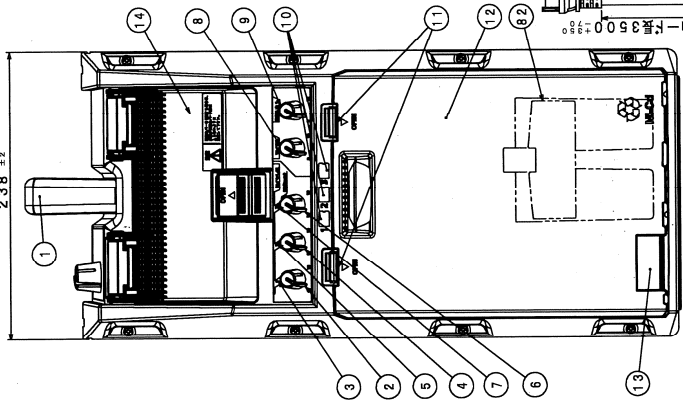

番号	名称	番号	名称	番号	名称
1	ハンドル	22	外部スピーカ-音源切替つまみ	43	マイクホルダー-取付穴
2	ワイヤレスマイク1音源切替つまみ	23	外部スピーカ-出力切替スイッチ	44	CDプレーヤー-部
3	ワイヤレスマイク1音量つまみ	24	外部スピーカ-接続端子	45	CD挿入口
4	ワイヤレスマイク2音源切替つまみ	25	ワイヤレスマイク-電源スイッチ	46	USBメモリー-挿入口
5	ワイヤレスマイク2音量つまみ	26	ワイヤレスマイク-電源切替つまみ	47	マイクホルダー-取付穴
6	ワイヤレスマイク3音源切替つまみ	27	ワイヤレスマイク-電源切替つまみ	48	再生/一時停止ボタン
7	ワイヤレスマイク3音量つまみ	28	ワイヤレスマイク-電源切替つまみ	49	スクリーン/カーテンボタン (次へ)
8	マイク音源切替つまみ	29	電源切替つまみ	50	停止/取出しボタン
9	外部入力1音源切替つまみ	30	電源切替つまみ	51	USBメモリー-挿入口
10	ワイヤレスマイク1音量つまみ	31	外部DC電源切替つまみ	52	SDカード-挿入口
11	外部入力2音源切替つまみ	32	外部DC電源切替つまみ	53	切替ボタン
12	外部入力3音源切替つまみ	33	外部DC電源切替つまみ	54	再生/一時停止ボタン
13	電源切替つまみ	34	外部DC電源切替つまみ	55	リセットボタン
14	電源切替つまみ	35	外部DC電源切替つまみ	56	A-Bリセットボタン
15	マイク入力1音量つまみ	36	外部DC電源切替つまみ	57	プログラムボタン
16	マイク入力2音量つまみ	37	外部DC電源切替つまみ	58	音量切替つまみ
17	外部入力1音源切替つまみ	38	電源切替つまみ	59	スピードライト切替つまみ
18	外部入力2音源切替つまみ	39	電源切替つまみ	60	SD/USB/CD切替つまみ
19	外部入力3音源切替つまみ	40	電源切替つまみ	61	マイクホルダー-取付穴
20	再生/一時停止ボタン	41	マイクホルダー-取付穴	62	マイクホルダー-取付穴
21	スクリーン/カーテンボタン	42	マイクホルダー-取付穴	63	再生/一時停止ボタン