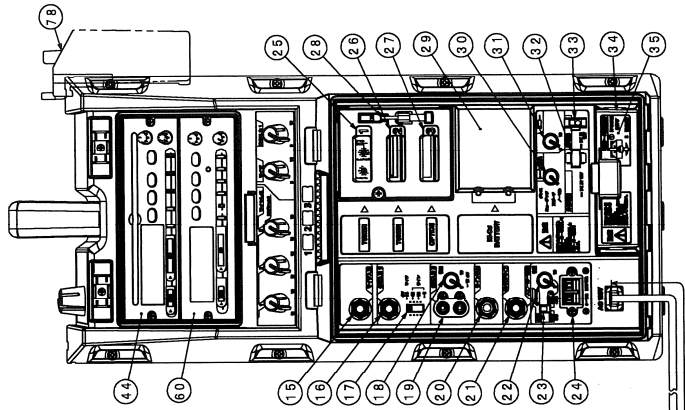

番号	名称	番号	名称	番号	名称
1	ハンドル	22	外部スピーカ-音源切替つまみ	43	マイクホルダー-取付穴
2	ワイヤレスマイク1音源切替つまみ	23	外部スピーカ-出力切替スイッチ	44	CDプレーヤー-部
3	ワイヤレスマイク1音量つまみ	24	外部スピーカ-接続端子	45	CD挿入口
4	ワイヤレスマイク2音源切替つまみ	25	ワイヤレスマイク-電源スイッチ	46	USBメモリー-挿入口
5	ワイヤレスマイク2音量つまみ	26	ワイヤレスマイク-電源切替つまみ	47	マイクホルダー-取付穴
6	ワイヤレスマイク3音源切替つまみ	27	ワイヤレスマイク-電源切替つまみ	48	再生/一時停止ボタン
7	ワイヤレスマイク3音量つまみ	28	ワイヤレスマイク-電源切替つまみ	49	スクリーン/カーテンボタン (次へ)
8	マイク音源切替つまみ	29	電源切替つまみ	50	停止/取出しボタン
9	外部入力1音源切替つまみ	30	電源切替つまみ	51	USBメモリー-挿入口
10	ワイヤレスマイク1音量つまみ	31	外部DC電源切替つまみ	52	SDカード-挿入口
11	外部入力2音源切替つまみ	32	外部DC電源切替つまみ	53	切替ボタン
12	外部入力3音源切替つまみ	33	外部DC電源切替つまみ	54	再生/一時停止ボタン
13	電源切替つまみ	34	外部DC電源切替つまみ	55	リセットボタン
14	電源切替つまみ	35	外部DC電源切替つまみ	56	A-Bリセットボタン
15	マイク入力1音量つまみ	36	外部DC電源切替つまみ	57	プログラムボタン
16	マイク入力2音量つまみ	37	外部DC電源切替つまみ	58	音量切替つまみ
17	外部入力1音源切替つまみ	38	電源切替つまみ	59	スピードライト切替つまみ
18	外部入力2音源切替つまみ	39	電源切替つまみ	60	SD/USB/CD切替つまみ
19	外部入力3音源切替つまみ	40	電源切替つまみ	61	マイクホルダー-取付穴
20	再生/一時停止ボタン	41	マイクホルダー-取付穴	62	マイクホルダー-取付穴
21	スクリーン/カーテンボタン	42	マイクホルダー-取付穴	63	再生/一時停止ボタン