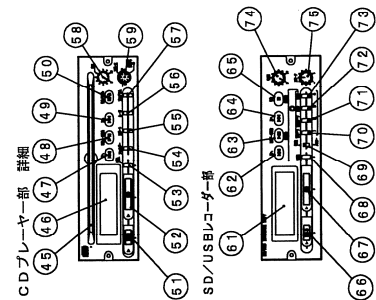

番号	名称	番号	名称	番号	名称
1	ハンドル	22	外部スピーカ-音源切替つまみ	43	マイクホルダー-取付穴
2	ワイヤレスマイク1音源切替つまみ	23	外部スピーカ-出力切替スイッチ	44	CDプレーヤー-部
3	ワイヤレスマイク1音量つまみ	24	外部スピーカ-接続端子	45	CD挿入口
4	ワイヤレスマイク2音源切替つまみ	25	ワイヤレスマイク-電源スイッチ	46	USBメモリー-挿入口
5	ワイヤレスマイク2音量つまみ	26	ワイヤレスマイク-電源切替つまみ	47	マイクホルダー-取付穴
6	ワイヤレスマイク3音源切替つまみ	27	ワイヤレスマイク-電源切替つまみ	48	再生/一時停止ボタン
7	ワイヤレスマイク3音量つまみ	28	ワイヤレスマイク-電源切替つまみ	49	スクリーン/カーテンボタン (次へ)
8	マイク音源切替つまみ	29	電源切替つまみ	50	停止/取出しボタン
9	外部入力1音源切替つまみ	30	電源切替つまみ	51	USBメモリー-挿入口
10	ワイヤレスマイク1音量つまみ	31	外部DC電源切替つまみ	52	SDカード-挿入口
11	外部入力2音源切替つまみ	32	外部DC電源切替つまみ	53	切替ボタン
12	外部入力3音源切替つまみ	33	外部DC電源切替つまみ	54	再生/一時停止ボタン
13	電源切替つまみ	34	外部DC電源切替つまみ	55	リセットボタン
14	電源切替つまみ	35	外部DC電源切替つまみ	56	A-Bリセットボタン
15	マイク入力1音量つまみ	36	外部DC電源切替つまみ	57	プログラムボタン
16	マイク入力2音量つまみ	37	外部DC電源切替つまみ	58	音量切替つまみ
17	外部入力1音源切替つまみ	38	電源切替つまみ	59	スピードライト切替つまみ
18	外部入力2音源切替つまみ	39	電源切替つまみ	60	SD/USB/CD切替つまみ
19	外部入力3音源切替つまみ	40	電源切替つまみ	61	マイクホルダー-取付穴
20	再生/一時停止ボタン	41	マイクホルダー-取付穴	62	マイクホルダー-取付穴
21	スクリーン/カーテンボタン	42	マイクホルダー-取付穴	63	再生/一時停止ボタン